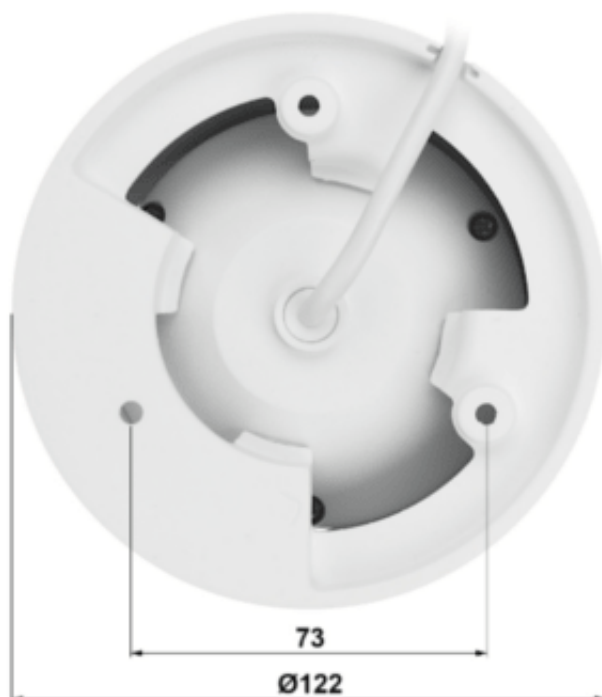

Cena brutto	1 187,59 zł
Cena netto	965,52 zł
Dostępność	Produkt archiwalny
Numer katalogowy	941
Producent	Dahua

Opis produktu

Kamera kopułkowa IP DAHUA posiada wbudowany przetwornik obrazu o rozdzielczości **4 MPX** oraz obiektyw zmiennoogniskowy **2,7-13,5 mm**, który umożliwi dopasowanie kąta widzenia do miejsca obserwacji. Atutem kamery jest też reflektor podczerwieni z maksymalnym **zasięgiem do 40 m (w terenie otwartym)**, który zapewnia dobrą widoczność także w zupełnej ciemności.

Kamera posiada wodoodporną obudowę, dzięki której możemy użyć sprzęt **do różnorodnych zastosowań zewnętrznych**. Pozwala na **montaż na suficie lub na ścianie**. Nadaje się do monitoringu np. hurtowni, magazynu czy szkoły.

Cechy produktu:

- rozdzielczość: 4 MPX
- obiektyw zmiennoogniskowy 2,7-13,5 mm, motozoom
- kąt widzenia: 104°...27°
- zasięg promienników podczerwieni: do 40 m (w terenie otwartym)
- funkcje: WDR (120 dB), 3D-DNR, ROI, BLC, HLC, ICR, D-ZOOM, Konfigurowalne strefy prywatności, Analiza IVS (przekroczenie linii, wtargnięcie, inteligentna detekcja ruchu - z rozróżnieniem ludzi oraz pojazdów), Tryb dzień/noc (color/b&w/auto)
- obsługa kart Micro SD do 256Gb (możliwy zapis lokalny, brak w zestawie)
- stopień ochrony: IP67

-
- wymiary: \varnothing 122 x 105 mm
 - waga: 0,7 kg

W zestawie:

- kamera Dahua IPC-HDW3441T-ZAS-27135 - 1 szt.