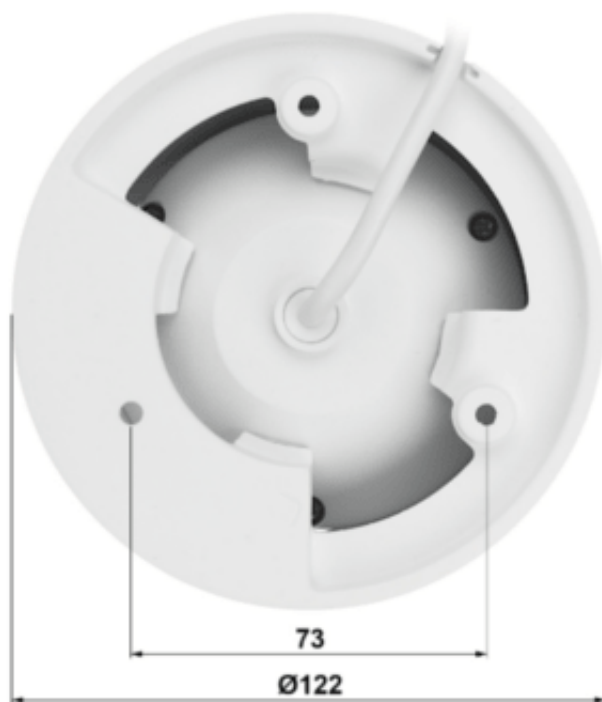

1. ---
2. kolor: biały
   - stopień ochrony: IP67
   - temperatura pracy: -30 st. C ... +60 st. C
   - zasilanie: 12V DC / 690 mA; PoE (802.3af)
   - pobór mocy: < 8.3 W
   - wymiary: Ø 122 x 105 mm
   - waga: 0,69 kg

W zestawie:

- kamera Dahua IPC-HDW3241T-ZAS-27135 - 1 szt.