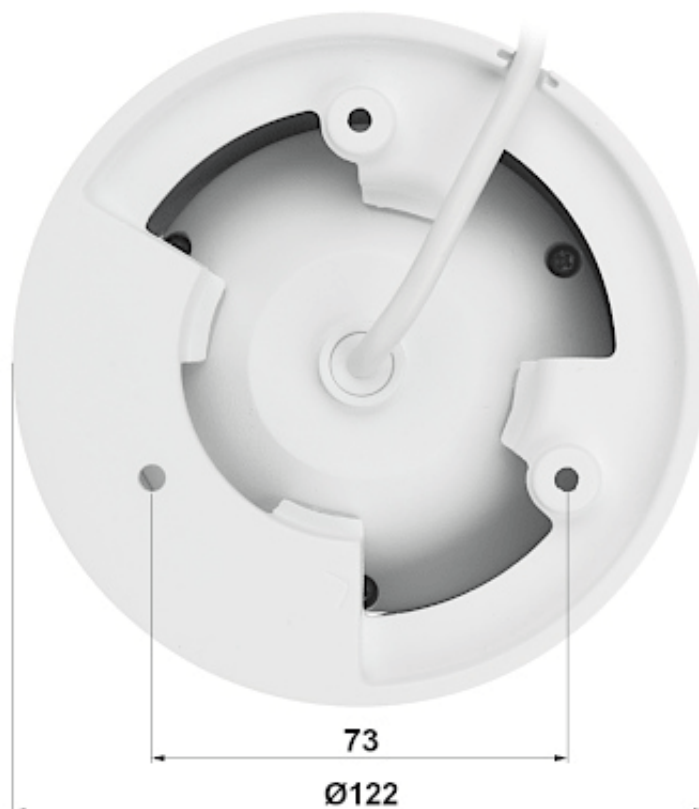

1. ---
2. dostęp z telefonu komórkowego: darmowa aplikacja gDMSS Plus (Android), iDMSS Plus (iOS)
   - obudowa: metal
   - kolor: biały
   - stopień ochrony: IP67
   - temperatura pracy: -30 st. C ... +60 st. C
   - zasilanie: 12V DC / 610 mA; PoE (802.3af)
   - pobór mocy: < 7.3W
   - wymiary: Ø 122 × 105 mm
   - waga: 0,71 kg

W zestawie:

- kamera Dahua IPC-HDW2531T-ZS-27135-S2 - 1 szt.