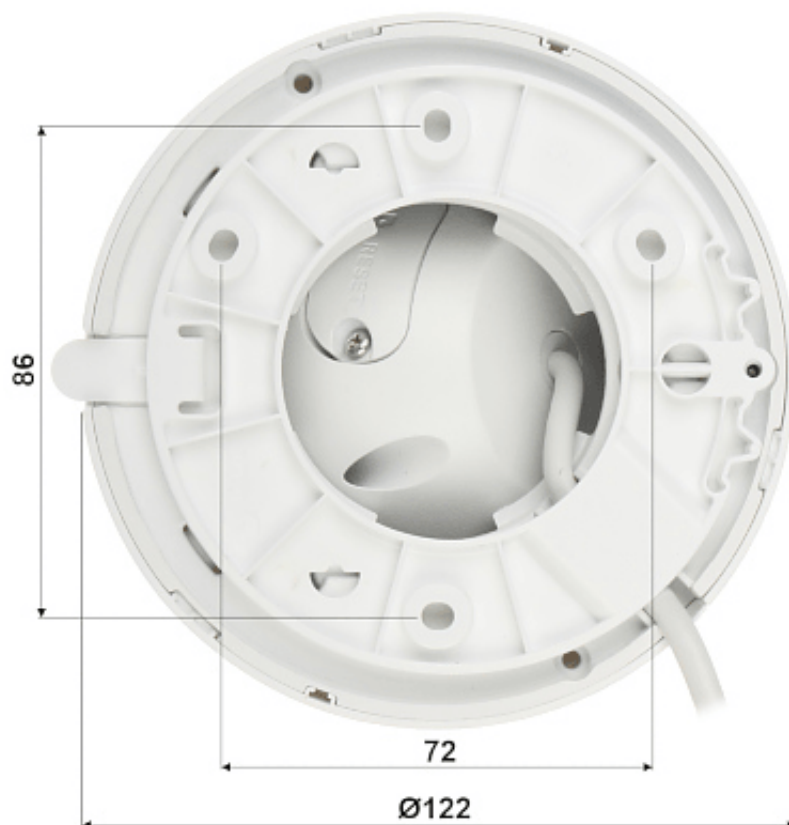

- dostęp z telefonu komórkowego: darmowa aplikacja gDMSS Plus (Android), iDMSS Plus (iOS)
- obudowa: metal + plastik
- kolor: biały
- stopień ochrony: IP67
- temperatura pracy: -40 st. C ... +60 st. C
- zasilanie: 12V DC / 600 mA; PoE (802.3af)
- pobór mocy: < 7.2W
- wymiary: Ø 122 × 101 mm
- waga: 0,46 kg

W zestawie:

- kamera Dahua IPC-HDW2531T-AS-0280B-S2 - 1 szt.