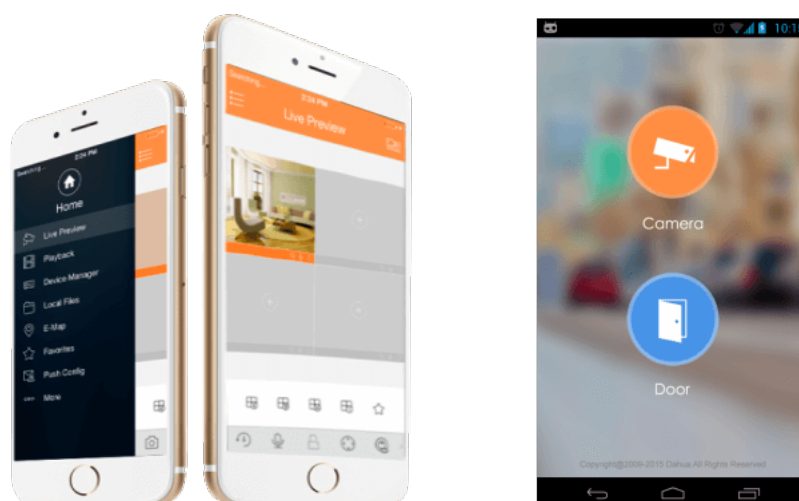

Atutem kamery jest też możliwość pracy w **chmurze Easy4IP** - możliwość podłączenia urządzenia do internetu bez konieczności posiadania standardowego łącza i wykonywania skomplikowanej konfiguracji. Do obsługi sprzętu przydatna będzie też darmowa aplikacja **gDMSS Lite** (system Android - sklep Google Play) lub **iDMSS Lite** (system iOS - sklep App Store).

#### Przeznaczenie:

Kamera posiada wodoodporną obudowę, stanowiącą ochronę sprzętu przed złymi warunkami atmosferycznymi. Przeznaczona jest do różnorodnych zastosowań wewnętrznych i zewnętrznych. Pozwala ona na montaż sprzętu na suficie i na ścianie. Jest przydatna do obserwacji np. magazynów, biur, hurtowni czy szkół.

#### Aplikacja mobilna

---

Jest to dedykowana aplikacja do obsługi urządzeń marki Dahua na urządzeniach mobilnych. Umożliwia podgląd zdalny oraz odtwarzanie zarejestrowanego obrazu z wybranym urządzeniem marki Dahua.