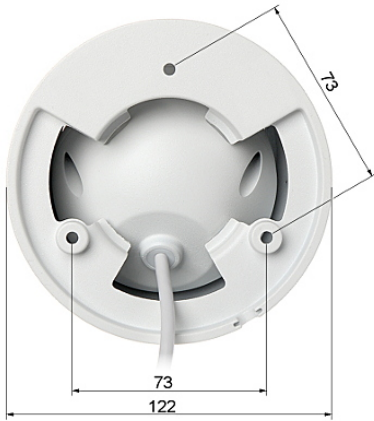

W zestawie:

- kamera Dahua IPC-HDW2531R-ZS-27135 - 1 szt.
- instrukcja.