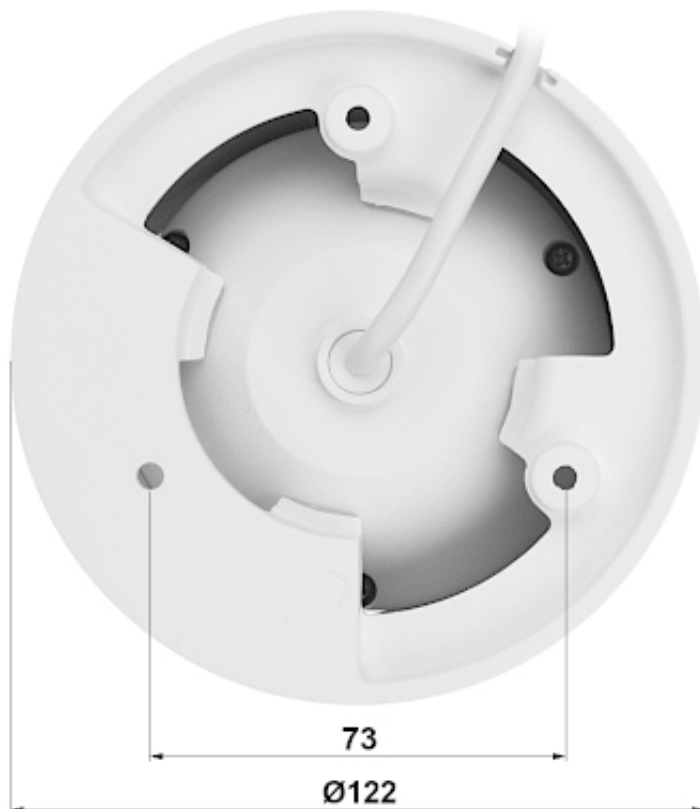

1. ---
2. dostęp z telefonu komórkowego: darmowa aplikacja gDMSS Plus (Android), iDMSS Plus (iOS)
   - obudowa: metal
   - kolor: biały
   - stopień ochrony: IP67
   - temperatura pracy: -30 st. C ... +60 st. C
   - zasilanie: 12V DC / 530 mA; PoE (802.3af)
   - pobór mocy: < 6.4W
   - wymiary: Ø 122 x 105 mm
   - waga: 0,7 kg

W zestawie:

- kamera Dahua IPC-HDW2431T-ZS-27135-S2 - 1 szt.