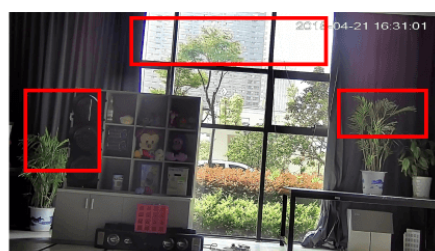

Wybrane funkcje:

1) WDR (Wide Dynamic Range - szeroki zakres dynamiki)

Dzięki niej poprawimy jakość obrazu, gdyż uzyskujemy optymalny kolor i doświetlenie kadru. Funkcja zmienia parametry miejsc niedoświetlonych oraz prześwietlonych.

WDR ON

2) DNR (Digital Noise Reduction - cyfrowa redukcja szumów)

Dzięki niej łatwo zredukujemy szумы na obrazie, ale zminimalizujemy niedociągnięcia powstałe w wyniku całkowitego lub niedostatecznego braku światła.