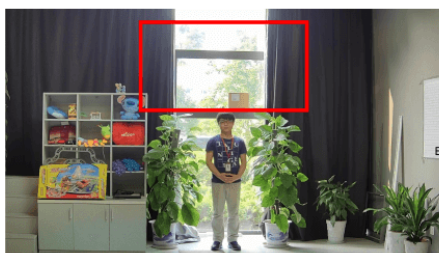

Wybrane funkcje:

1) WDR (Wide Dynamic Range - szeroki zakres dynamiki)

Dzięki niej poprawimy jakość obrazu, gdyż uzyskujemy optymalny kolor i doświetlenie kadru. Funkcja zmienia parametry miejsc niedoświetlonych oraz prześwietlonych.

120dB WDR

2) DNR (Digital Noise Reduction - cyfrowa redukcja szumów)

Dzięki niej łatwo zredukujemy szумы na obrazie, ale zminimalizujemy niedociągnięcia powstałe w wyniku całkowitego lub niedostatecznego braku światła.