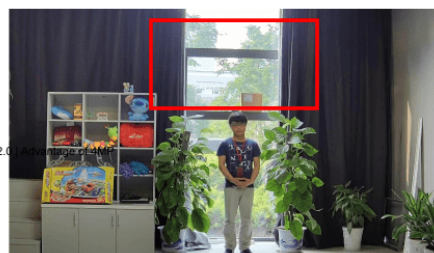

140dB WDR

2) DNR (Digital Noise Reduction - cyfrowa redukcja szumów)

Dzięki niej łatwo zredukujemy szумы na obrazie, ale zminimalizujemy niedociągnięcia powstałe w wyniku całkowitego lub niedostatecznego braku światła.