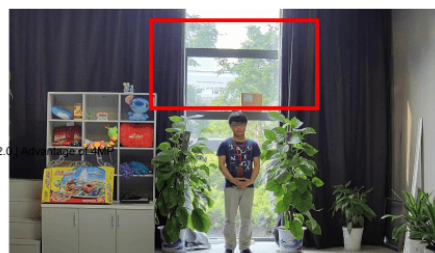

140dB WDR

2) DNR (Digital Noise Reduction - cyfrowa redukcja szumów)

Dzięki niej łatwo zredukujemy szумы na obrazie, ale zminimalizujemy niedociągnięcia powstałe w wyniku całkowitego lub niedostatecznego braku światła.