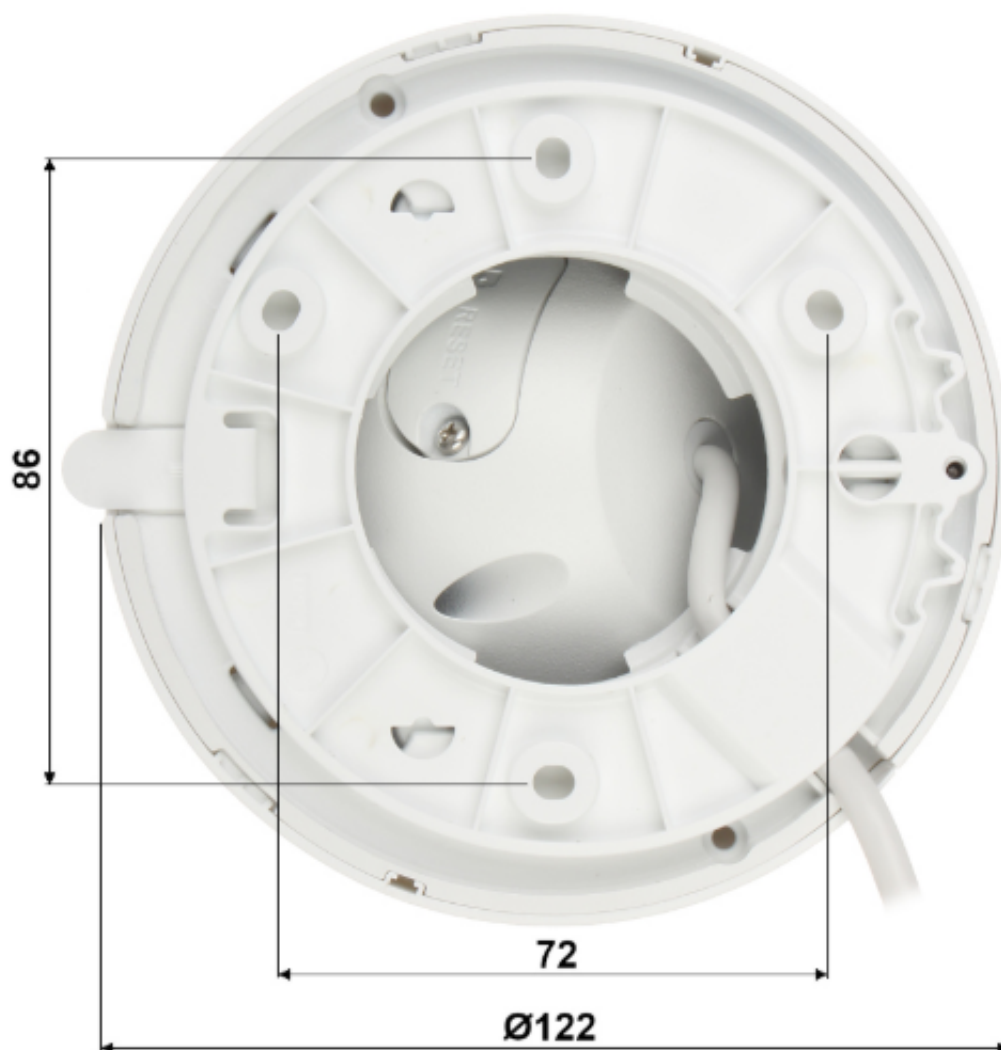

- audio: wbudowany mikrofon
- zasięg promienników podczerwieni: do 30 m
- stopień ochrony: IP67

Przeznaczenie:

Kamera posiada wodoodporną obudowę, stanowiącą ochronę sprzętu przed złymi warunkami atmosferycznymi. Przeznaczona jest do różnorodnych zastosowań wewnętrznych i zewnętrznych. Pozwala ona na montaż sprzętu na suficie. Jest przydatna do obserwacji np. magazynów, biur, hurtowni czy szkół.

- wymiary: \varnothing 122 x 101 mm
- waga: 0.48 kg

W zestawie:

- kamera Dahua IPC-HDW2231T-AS-0360B-S2 - 1 szt.