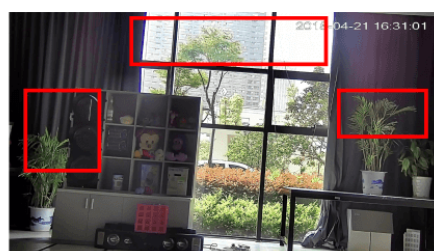

Wybrane funkcje:

1) WDR (Wide Dynamic Range - szeroki zakres dynamiki)

Dzięki niej poprawimy jakość obrazu, gdyż uzyskujemy optymalny kolor i doświetlenie kadru. Funkcja zmienia parametry miejsc niedoświetlonych oraz prześwietlonych.

WDR ON

2) DNR (Digital Noise Reduction - cyfrowa redukcja szumów)

Dzięki niej łatwo zredukujemy szумы na obrazie, ale zminimalizujemy niedociągnięcia powstałe w wyniku całkowitego lub niedostatecznego braku światła.