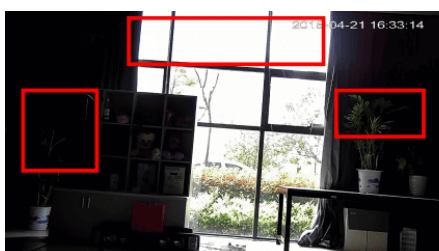

Wybrane funkcje:

1) WDR (Wide Dynamic Range - szeroki zakres dynamiki)

Dzięki niej poprawimy jakość obrazu, gdyż uzyskujemy optymalny kolor i doświetlenie kadru. Funkcja zmienia parametry miejsc niedoświetlonych oraz prześwietlonych.

WDR OFF