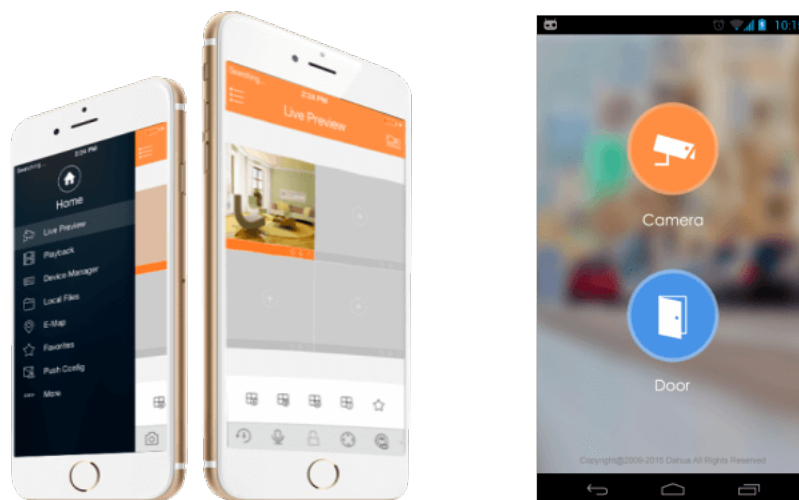

Dodatkowym atutem kamery jest możliwość pracy w chmurze **Easy4IP**, czyli podłączenia urządzenia do Internetu bez konieczności posiadania standardowego łącza oraz wykonywania skomplikowanej konfiguracji. Do obsługi sprzętu przydatna będzie też darmowa aplikacja **gDMSS Lite** (system Android - sklep Google Play) lub **iDMSS Lite** (system iOS - sklep App Store).

#### Przeznaczenie:

Kamera posiada wodoodporną obudowę, stanowiącą ochronę sprzętu. Przeznaczona jest do różnorodnych zastosowań wewnętrznych i zewnętrznych. Pozwala ona na montaż sprzętu na suficie i na ścianie. Jest przydatna do obserwacji np. magazynów, biur, hurtowni czy szkół.

#### Aplikacja mobilna

Jest to dedykowana aplikacja do obsługi urządzeń marki Dahua na urządzeniach mobilnych. Umożliwia podgląd zdalny oraz odtwarzanie zarejestrowanego obrazu z wybranym urządzeniem marki Dahua.