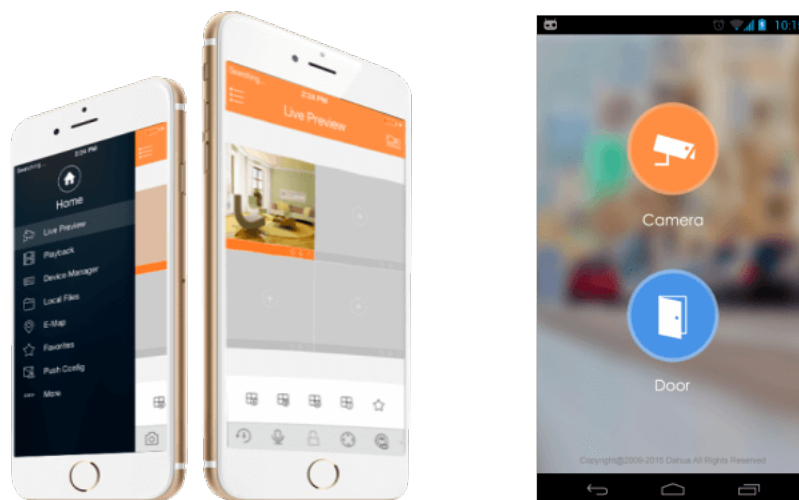

Cena brutto	796,15 zł
Cena netto	647,28 zł
Dostępność	Produkt archiwalny
Numer katalogowy	10626
Producent	Dahua

Opis produktu

Produkt archiwalny

Kamera kopułkowa DAHUA IP posiada wbudowany przetwornik obrazu o rozdzielczości **2 MPX**, dzięki czemu dobrze zarejestruje szczegóły otoczenia oraz obiektów zmiennoogniskowy **2.7-13.5 mm, motozoom**, który pozwala na dopasowanie kąta widzenia do miejsca obserwacji. Wbudowany reflektor podczerwieni Smart IR posiada maksymalny **zasięg aż do 60 m**, więc zapewni dobrą widoczność również **w zupełnej ciemności**.

Dodatkowym atutem kamery jest możliwość pracy w chmurze **Easy4IP**, czyli podłączenia urządzenia do Internetu bez konieczności posiadania standardowego łącza oraz wykonywania skomplikowanej konfiguracji. Do obsługi sprzętu przydatna będzie też darmowa aplikacja **gDMSS Lite** (system Android - sklep Google Play) lub **iDMSS Lite** (system iOS - sklep App Store).

Przeznaczenie:

Kamera posiada wodoodporną obudowę, stanowiącą ochronę sprzętu. Przeznaczona jest do różnorodnych zastosowań wewnętrznych i zewnętrznych. Pozwala ona na montaż sprzętu na suficie i na ścianie. Jest przydatna do obserwacji np. magazynów, biur, hurtowni czy szkół.

Aplikacja mobilna

Jest to dedykowana aplikacja do obsługi urządzeń marki Dahua na urządzeniach mobilnych. Umożliwia podgląd zdalny oraz odtwarzanie zarejestrowanego obrazu z wybranym urządzeniem marki Dahua.