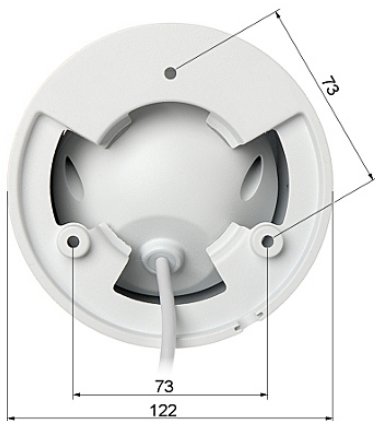

W zestawie:

- kamera Dahua IPC-HDW2231RP-ZS - 1 szt.
- instrukcja.