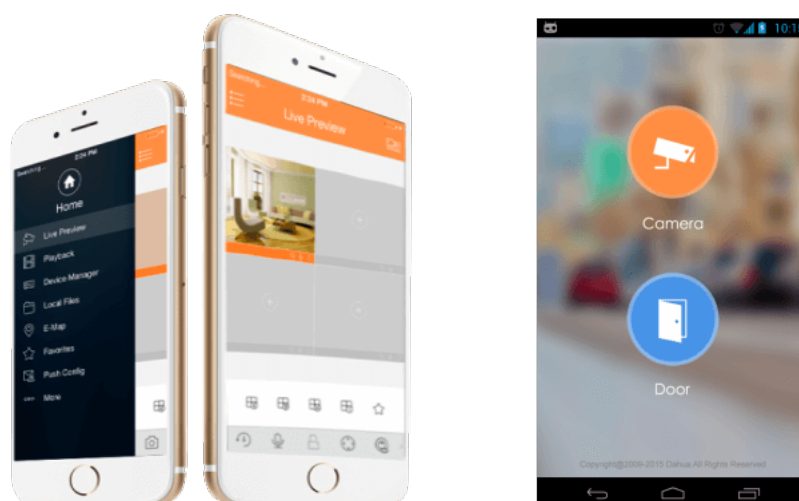

Opis produktu

Produkt archiwalny

Kamera kopułkowa DAHUA IP posiada wbudowany przetwornik obrazu o rozdzielczości **2 MPX**, dzięki czemu dobrze zarejestruje szczegóły otoczenia oraz obiektyw zmiennooogniskowy **2.7-13.5 mm, motozoom**, który pozwala na dopasowanie kąta widzenia do miejsca obserwacji. Wbudowany reflektor podczerwieni Smart IR posiada maksymalny **zasięg aż do 60 m**, więc zapewni dobrą widoczność również **w zupełnej ciemności**.

Dodatkowym atutem kamery jest możliwość pracy w chmurze **Easy4IP**, czyli podłączenia urządzenia do Internetu bez konieczności posiadania standardowego łącza oraz wykonywania skomplikowanej konfiguracji. Do obsługi sprzętu przydatna będzie też darmowa aplikacja **gDMSS Lite** (system Android - sklep Google Play) lub **iDMSS Lite** (system iOS - sklep App Store).

Przeznaczenie:

Kamera posiada wodoodporną obudowę, stanowiącą ochronę sprzętu. Przeznaczona jest do różnorodnych zastosowań wewnętrznych i zewnętrznych. Pozwala ona na montaż sprzętu na suficie i na ścianie. Jest przydatna do obserwacji np. magazynów, biur, hurtowni czy szkół.

Aplikacja mobilna

Jest to dedykowana aplikacja do obsługi urządzeń marki Dahua na urządzeniach mobilnych. Umożliwia podgląd zdalny oraz odtwarzanie zarejestrowanego obrazu z wybranym urządzeniem marki Dahua.