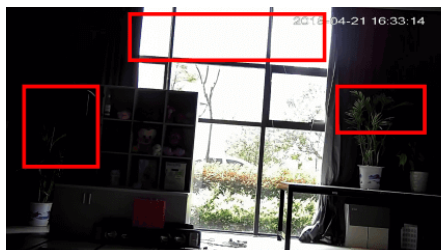

WDR OFF

4) DNR (Digital Noise Reduction - cyfrowa redukcja szumów)

Dzięki niej łatwo zredukujemy szumy na obrazie, ale zminimalizujemy niedociągnięcia powstałe w wyniku całkowitego lub niedostatecznego braku światła.

5) BLC (Back Light Compensation - kompensacja światła wstecznego)

Funkcja przydatna w sytuacji, gdy sprzęt ukierunkowany jest na silne światło i pierwszy plan jest zbyt ciemny, przez co też niewyraźny. BLC rozświetla ciemne miejsca, wraz z tłem, dzięki czemu jakość obrazu jest zdecydowanie lepsza.

Smart PSS (dla komputera)