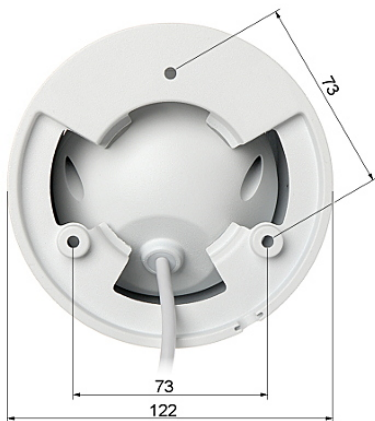

Produkt posiada wodoodporną obudowę, stanowiącą ochronę sprzętu. Przeznaczony jest **do różnorodnych zastosowań wewnętrznych i zewnętrznych**. Pozwala ona na montaż sprzętu **na suficie**.

Cechy produktu:

W zestawie:

- kamera Dahua IPC-HDW2231R-ZS-27135 - 1 szt.
- instrukcja.