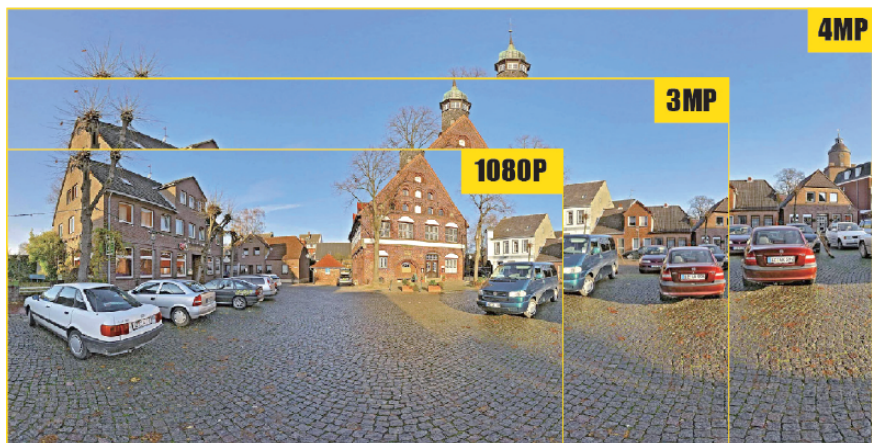

Wybrane funkcje:

2) AWB (system automatycznego balansu bieli)