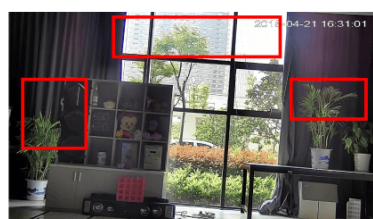

Wybrane funkcje:

2) AWB (system automatycznego balansu bieli)

3) WDR (Wide Dynamic Range - szeroki zakres dynamiki)

WDR ON

4) DNR (Digital Noise Reduction - cyfrowa redukcja szumów)