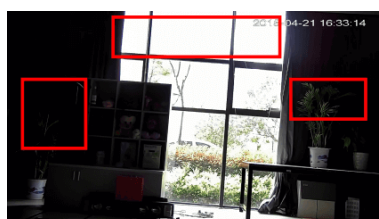

Wybrane funkcje:

2) AWB (system automatycznego balansu bieli)

3) WDR (Wide Dynamic Range - szeroki zakres dynamiki)

WDR OFF

4) DNR (Digital Noise Reduction - cyfrowa redukcja szumów)