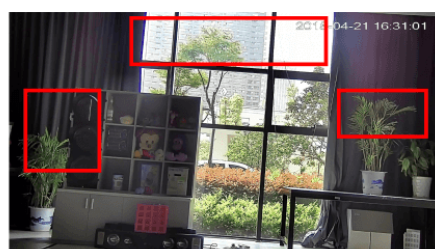

Funkcja, dzięki której można uzyskać odpowiednie kolory obrazu - automatycznie dostosowywane są parametry, aby zachować naturalne proporcje odcieni bieli. Obraz staje się bardziej czytelny, rzeczywisty.

3) WDR (Wide Dynamic Range - szeroki zakres dynamiki)

Dzięki niej poprawimy jakość obrazu, gdyż uzyskujemy optymalny kolor i doświetlenie kadru. Funkcja zmienia parametry miejsc niedoświetlonych oraz prześwietlonych.

WDR ON

4) DNR (Digital Noise Reduction - cyfrowa redukcja szumów)

Dzięki niej łatwo zredukujemy szumy na obrazie, ale zminimalizujemy niedociągnięcia powstałe w wyniku całkowitego lub niedostatecznego braku światła.

5) BLC (Back Light Compensation - kompensacja światła wstecznego)

Funkcja przydatna w sytuacji, gdy sprzęt ukierunkowany jest na silne światło i pierwszy plan jest zbyt ciemny, przez co też niewyraźny. BLC rozświetla ciemne miejsca, wraz z tłem, dzięki czemu jakość obrazu jest zdecydowanie lepsza.