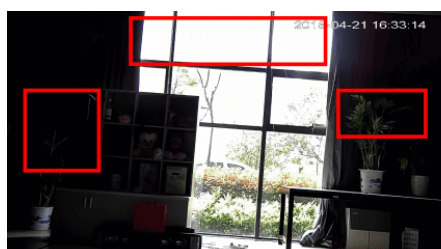

Funkcja, dzięki której można uzyskać odpowiednie kolory obrazu - automatycznie dostosowywane są parametry, aby zachować naturalne proporcje odcieni bieli. Obraz staje się bardziej czytelny, rzeczywisty.

3) WDR (Wide Dynamic Range - szeroki zakres dynamiki)

Dzięki niej poprawimy jakość obrazu, gdyż uzyskujemy optymalny kolor i doświetlenie kadru. Funkcja zmienia parametry miejsc niedoświetlonych oraz prześwietlonych.

WDR OFF

4) DNR (Digital Noise Reduction - cyfrowa redukcja szumów)

Dzięki niej łatwo zredukujemy szumy na obrazie, ale zminimalizujemy niedociągnięcia powstałe w wyniku całkowitego lub niedostatecznego braku światła.

5) BLC (Back Light Compensation - kompensacja światła wstecznego)

Funkcja przydatna w sytuacji, gdy sprzęt ukierunkowany jest na silne światło i pierwszy plan jest zbyt ciemny, przez co też niewyraźny. BLC rozświetla ciemne miejsca, wraz z tłem, dzięki czemu jakość obrazu jest zdecydowanie lepsza.