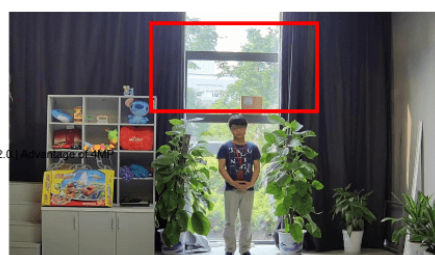

140dB WDR

4) DNR (Digital Noise Reduction - cyfrowa redukcja szumów)

Dzięki niej łatwo zredukujemy szumy na obrazie, ale zminimalizujemy niedociągnięcia powstałe w wyniku całkowitego lub niedostatecznego braku światła.