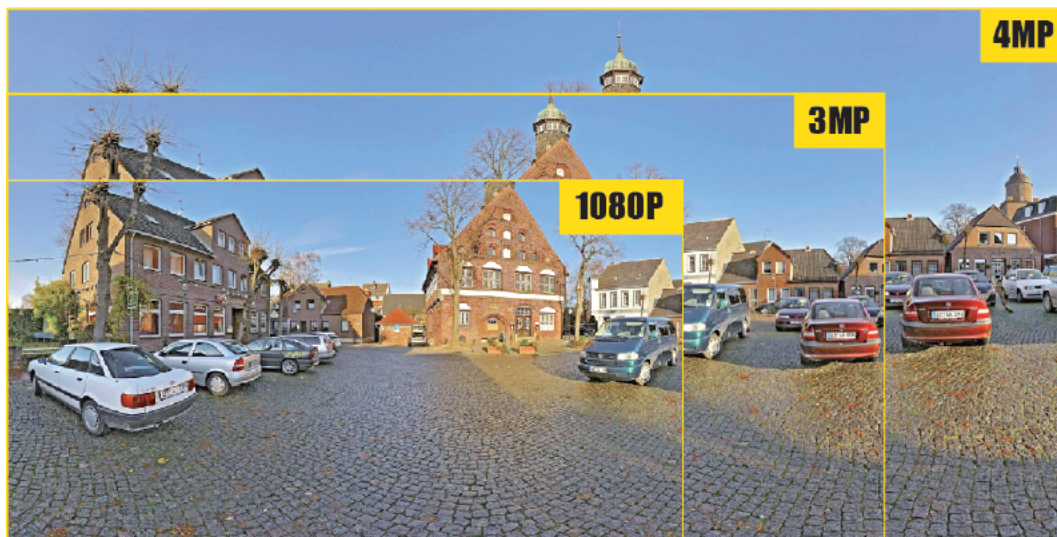

Wybrane funkcje:

1) AGC (Auto Gain Control - automatyczna kontrola wzmocnienia)

Funkcja, dzięki której można uzyskać większy poziom sygnału – szczególnie w warunkach słabego oświetlenia. Obraz staje się wyostrzony, więc jest też bardziej czytelny.

2) AWB (system automatycznego balansu bieli)

Funkcja, dzięki której można uzyskać odpowiednie kolory obrazu - automatycznie dostosowywane są parametry, aby zachować naturalne proporcje odcieni bieli. Obraz staje się bardziej czytelny, rzeczywisty.