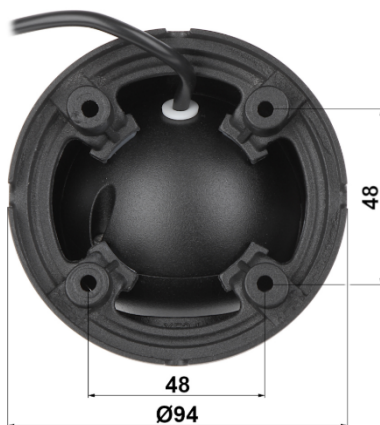

1. ---
2. UPnP, NTP, Multicast, Bonjour, 802.1x, Multicast, ICMP, IGMP
   - max. liczba użytkowników on-line: 10
   - dostęp z mobilny: iPhone, iPad, Android
   - zgodność: ONVIF, PSIA, CGI
   - wybrane funkcje: 3D-DNR DWDR ICR BLC HLC AGC balans bieli (auto/naturalny/oświetlenie uliczne/zewnątrz/ręczny) regulacja wzmocnienia (auto/ręczny) 4 strefy prywatności
   - tryb dzień/noc: kolor/b&w/auto
   - kolor: czarny
   - stopień ochrony: IP67
   - temperatura pracy: -30°C ... +60°C
   - zasilanie: PoE (802.3af), 12 V DC
   - pobór mocy: ≤ 5.4 W
   - wymiary: $\Phi 108 \times 84,9$ mm
   - waga: 0.23 kg

W zestawie:

- kamera Dahua IPC-HDW1230S-0280B-BLACK - 1 szt.