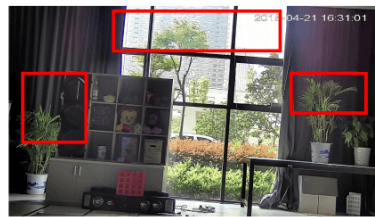

Wybrane funkcje:

3) WDR (Wide Dynamic Range - szeroki zakres dynamiki)

WDR ON

4) DNR (Digital Noise Reduction - cyfrowa redukcja szumów)