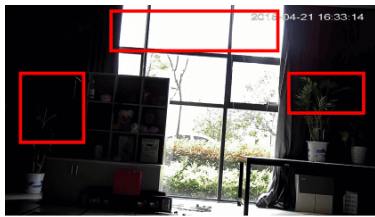

Wybrane funkcje:

3) WDR (Wide Dynamic Range - szeroki zakres dynamiki)

WDR OFF

4) DNR (Digital Noise Reduction - cyfrowa redukcja szumów)