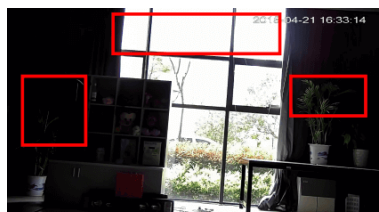

WDR OFF

Smart P55 (dla komputera)

DMSS (dla urządzeń mobilnych)