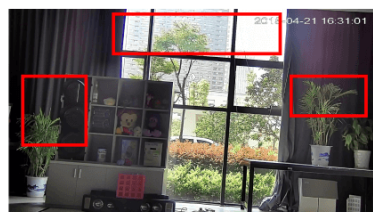

WDR ON

Smart P55 (dla komputera)

DMSS (dla urządzeń mobilnych)