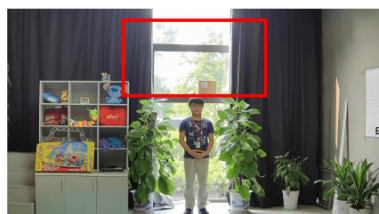

120dB WDR

Smart P55 (dla komputera)

DMSS (dla urządzeń mobilnych)