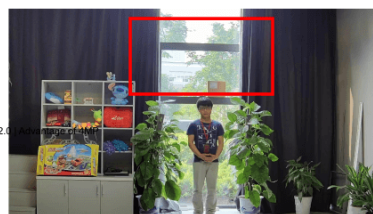

140dB WDR

Smart P55 (dla komputera)