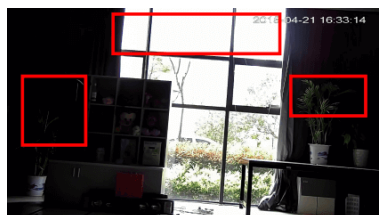

WDR OFF

Smart P55 (dla komputera)

DMSS (dla urządzeń mobilnych)