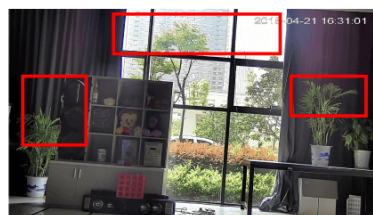

WDR ON

Smart P55 (dla komputera)

DMSS (dla urządzeń mobilnych)