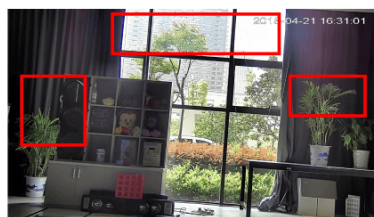

WDR (Wide Dynamic Range)

WDR ON

Smart PSS (dla komputera)

DMSS (dla urządzeń mobilnych)