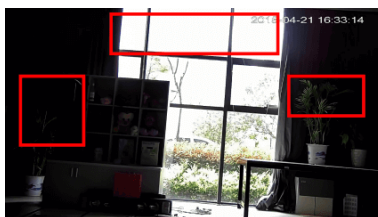

WDR (Wide Dynamic Range)

WDR OFF