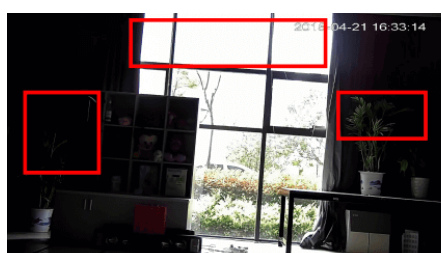

- Mapa cieplna (zaznaczenie w obrazie odpowiednimi kolorami obszarów o różnym natężeniu ruchu),
- Analiza IVS (przekroczenie linii, wtargnięcie, porzucony/brakujący obiekt, liczenie ludzi, detekcja twarzy)
- gniazdo pamięci MicroSD (d0 128 Gb; brak w zestawie)
- zasięg promienników podczerwieni: do 50 m
- dużo opcji monitoringu sieciowego:
  - podgląd za pośrednictwem Internetu,
  - CMS (DSS/PSS)
  - DMSS
- stopień ochrony: IP67, IK10
- zasilanie: 12VDC, 24VAC, PoE, ePoE

Przeznaczenie:

Kamera posiada wodoodporną i wandaloodporną obudowę, zapewniającą ochronę przed złymi warunkami atmosferycznymi i aktami wandalizmu. Sprzęt możemy użyć do różnorodnych zastosowań zewnętrznych. Pozwala na montaż na suficie lub na ścianie (wymagany uchwyt do montażu ściennego). Nadaje się do monitoringu np. hurtowni, magazynu czy szkoły.

WDR (Wide Dynamic Range)

WDR OFF