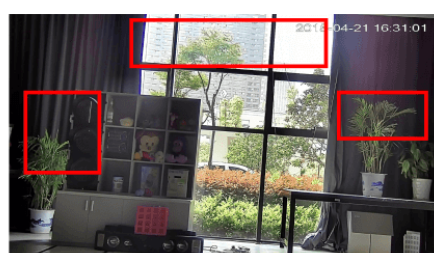

- Mapa cieplna (zaznaczenie w obrazie odpowiednimi kolorami obszarów o różnym natężeniu ruchu),
- Analiza IVS (przekroczenie linii, wtargnięcie, porzucony/brakujący obiekt, liczenie ludzi, detekcja twarzy)
- gniazdo pamięci MicroSD (d0 128 Gb; brak w zestawie)
- zasięg promienników podczerwieni: do 50 m
- dużo opcji monitoringu sieciowego:
  - podgląd za pośrednictwem Internetu,
  - CMS (DSS/PSS)
  - DMSS
- stopień ochrony: IP67, IK10
- zasilanie: 12VDC, 24VAC, PoE, ePoE

Przeznaczenie:

Kamera posiada wodoodporną i wandaloodporną obudowę, zapewniającą ochronę przed złymi warunkami atmosferycznymi i aktami wandalizmu. Sprzęt możemy użyć do różnorodnych zastosowań zewnętrznych. Pozwala na montaż na suficie lub na ścianie (wymagany uchwyt do montażu ściennego). Nadaje się do monitoringu np. hurtowni, magazynu czy szkoły.

WDR (Wide Dynamic Range)

WDR ON

Smart PSS (dla komputera)