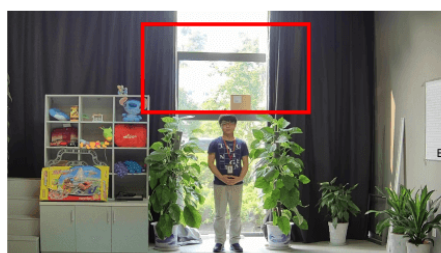

- Mapa cieplna (zaznaczenie w obrazie odpowiednimi kolorami obszarów o różnym natężeniu ruchu),
- Analiza IVS (przekroczenie linii, wtargnięcie, porzucony/brakujący obiekt, liczenie ludzi, detekcja twarzy)
- gniazdo pamięci MicroSD (d0 128 Gb; brak w zestawie)
- zasięg promienników podczerwieni: do 50 m
- dużo opcji monitoringu sieciowego:
  - podgląd za pośrednictwem Internetu,
  - CMS (DSS/PSS)
  - DMSS
- stopień ochrony: IP67, IK10
- zasilanie: 12VDC, 24VAC, PoE, ePoE

Przeznaczenie:

Kamera posiada wodoodporną i wandaloodporną obudowę, zapewniającą ochronę przed złymi warunkami atmosferycznymi i aktami wandalizmu. Sprzęt możemy użyć do różnorodnych zastosowań zewnętrznych. Pozwala na montaż na suficie lub na ścianie (wymagany uchwyt do montażu ściennego). Nadaje się do monitoringu np. hurtowni, magazynu czy szkoły.

WDR (Wide Dynamic Range)

120dB WDR

Smart PSS (dla komputera)