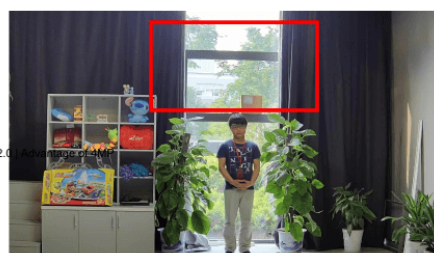

140dB WDR

Smart PSS (dla komputera)