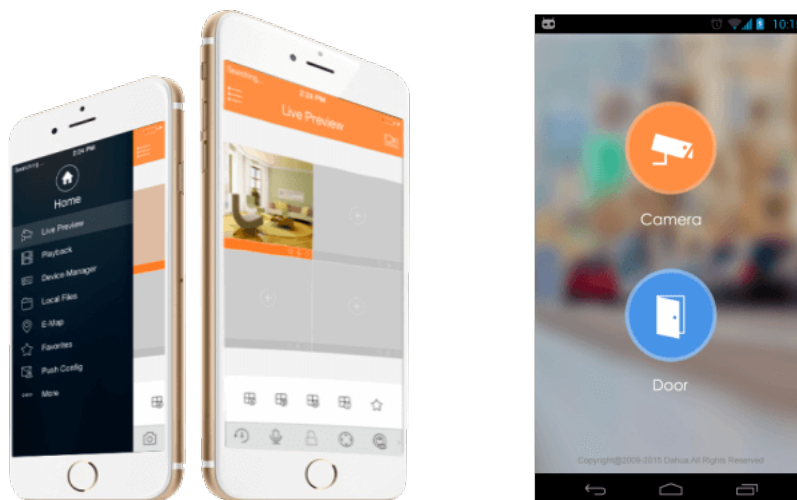

Atutem kamery jest też możliwość pracy w **chmurze Easy4IP** - możliwość podłączenia urządzenia do internetu bez konieczności posiadania standardowego łącza i wykonywania skomplikowanej konfiguracji. Do obsługi sprzętu przydatna będzie też darmowa aplikacja **gDMSS Lite** (system Android - sklep Google Play) lub **iDMSS Lite** (system iOS - sklep App Store).

### Przeznaczenie:

Kamera posiada wodoodporną i wandaloodporną obudowę, stanowiącą ochronę sprzętu przed złymi warunkami atmosferycznymi i aktami wandalizmu. Przeznaczona jest do różnorodnych zastosowań wewnętrznych i zewnętrznych. Pozwala ona na montaż sprzętu na suficie i na ścianie. Jest przydatna do obserwacji np. magazynów, biur, hurtowni czy szkół.

## Aplikacja mobilna

Jest to dedykowana aplikacja do obsługi urządzeń marki Dahua na urządzeniach mobilnych. Umożliwia podgląd zdalny oraz odtwarzanie zarejestrowanego obrazu z wybranym urządzeniem marki Dahua.