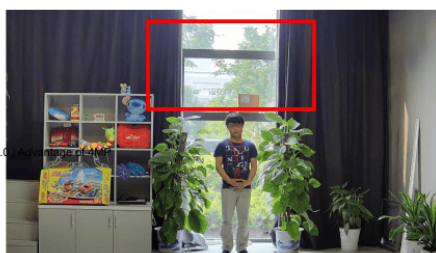

140dB WDR

4) DNR (Digital Noise Reduction - cyfrowa redukcja szumów)

Dzięki niej łatwo zredukujemy szumy na obrazie, ale zminimalizujemy niedociągnięcia powstałe w wyniku całkowitego lub niedostatecznego braku światła.