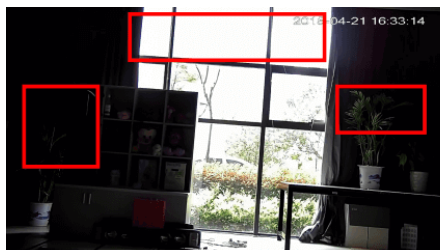

WDR OFF

4) DNR (Digital Noise Reduction - cyfrowa redukcja szumów)

Dzięki niej łatwo zredukujemy szumy na obrazie, ale zminimalizujemy niedociągnięcia powstałe w wyniku całkowitego lub niedostatecznego braku światła.

5) BLC (Back Light Compensation - kompensacja światła wstecznego)

Funkcja przydatna w sytuacji, gdy sprzęt ukierunkowany jest na silne światło i pierwszy plan jest zbyt ciemny, przez co też niewyraźny. BLC rozświetla ciemne miejsca, wraz z tłem, dzięki czemu jakość obrazu jest zdecydowanie lepsza.

Smart PSS (dla komputera)