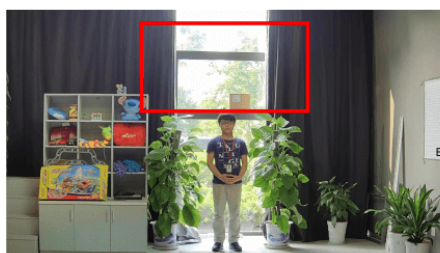

120dB WDR

4) DNR (Digital Noise Reduction - cyfrowa redukcja szumów)

Dzięki niej łatwo zredukujemy szumy na obrazie, ale zminimalizujemy niedociągnięcia powstałe w wyniku całkowitego lub niedostatecznego braku światła.

5) BLC (Back Light Compensation - kompensacja światła wstecznego)

Funkcja przydatna w sytuacji, gdy sprzęt ukierunkowany jest na silne światło i pierwszy plan jest zbyt ciemny, przez co też niewyraźny. BLC rozświetla ciemne miejsca, wraz z tłem, dzięki czemu jakość obrazu jest zdecydowanie lepsza.

Smart PSS (dla komputera)