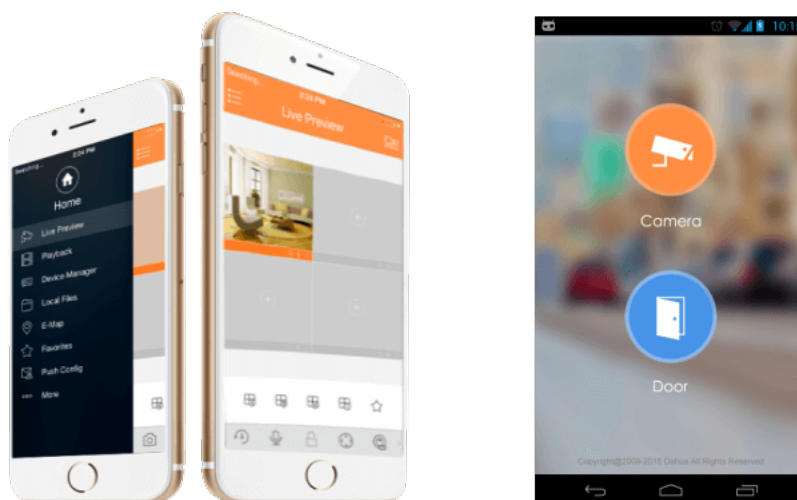

Opis produktu

Kamera kopułkowa DAHUA IP posiada wbudowany przetwornik obrazu o rozdzielczości **4 MPX** oraz obiektyw zmiennooogniskowy **7-35 mm**, który pozwala na dopasowanie kąta widzenia do miejsca obserwacji. Dzięki promiennikowi podczerwieni o zasięgu do **aż 100 m** uzyskujemy doskonałą widoczność w zupełnej ciemności.

Do obsługi sprzętu przydatna będzie też darmowa aplikacja **gDMSS Lite** (system Android - sklep Google Play) lub **iDMSS Lite** (system iOS - sklep App Store).

Produkt posiada wodoodporną i wandaloodporną obudowę, stanowiącą ochronę sprzętu przed złymi warunkami atmosferycznymi i aktami wandalizmu. Przeznaczony jest **do różnorodnych zastosowań wewnętrznych i zewnętrznych**. Pozwala ona na montaż sprzętu **na suficie i na ścianie**.

Przeznaczenie:

Kamera posiada wodoodporną i wandaloodporną obudowę, stanowiącą ochronę sprzętu przed złymi warunkami atmosferycznymi i aktami wandalizmu. Przeznaczona jest do różnorodnych zastosowań wewnętrznych i zewnętrznych. Pozwala ona na montaż sprzętu na suficie i na ścianie. Jest przydatna do obserwacji np. magazynów, biur, hurtowni czy szkół.

Aplikacja mobilna gDMSS

Jest to dedykowana aplikacja do obsługi urządzeń marki Dahua na urządzeniach mobilnych. Umożliwia podgląd zdalny oraz odtwarzanie zarejestrowanego obrazu z wybranym urządzeniem marki Dahua.