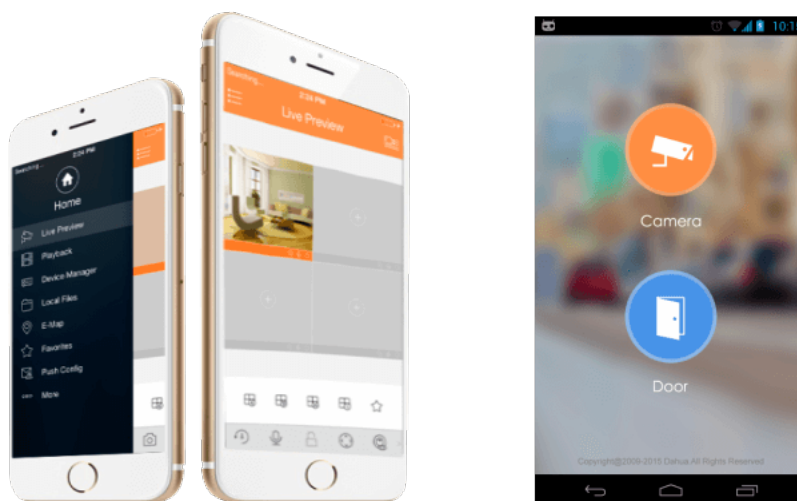

Atutem kamery jest też możliwość pracy w **chmurze Easy4IP** - możliwość podłączenia urządzenia do internetu bez konieczności posiadania standardowego łącza i wykonywania skomplikowanej konfiguracji. Do obsługi sprzętu przydatna będzie też darmowa aplikacja **gDMSS Lite** (system Android - sklep Google Play) lub **iDMSS Lite** (system iOS - sklep App Store).

Przeznaczenie:

Kamera posiada wodoodporną i wandaloodporną obudowę, stanowiącą ochronę sprzętu przed złymi warunkami atmosferycznymi i aktami wandalizmu. Przeznaczona jest do różnorodnych zastosowań wewnętrznych i zewnętrznych. Pozwala ona na montaż sprzętu na suficie i na ścianie. Jest przydatna do obserwacji np. magazynów, biur, hurtowni czy szkół.

Aplikacja mobilna

Jest to dedykowana aplikacja do obsługi urządzeń marki Dahua na urządzeniach mobilnych. Umożliwia podgląd zdalny oraz odtwarzanie zarejestrowanego obrazu z wybranym urządzeniem marki Dahua.