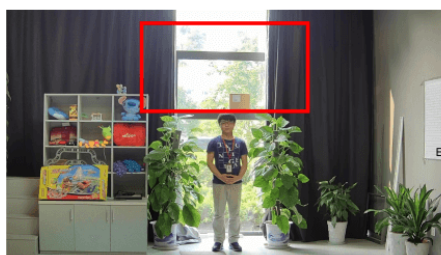

120dB WDR

4) DNR (Digital Noise Reduction - cyfrowa redukcja szumów)

Dzięki niej łatwo zredukujemy szumy na obrazie, ale zminimalizujemy niedociągnięcia powstałe w wyniku całkowitego lub niedostatecznego braku światła.

5) BLC (Back Light Compensation - kompensacja światła wstecznego)

Funkcja przydatna w sytuacji, gdy sprzęt ukierunkowany jest na silne światło i pierwszy plan jest zbyt ciemny, przez co też niewyraźny. BLC rozświetla ciemne miejsca, wraz z tłem, dzięki czemu jakość obrazu jest zdecydowanie lepsza.

Smart PSS (dla komputera)