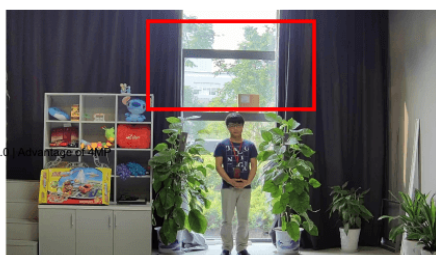

140dB WDR

4) DNR (Digital Noise Reduction - cyfrowa redukcja szumów)

Dzięki niej łatwo zredukujemy szumy na obrazie, ale zminimalizujemy niedociągnięcia powstałe w wyniku całkowitego lub niedostatecznego braku światła.