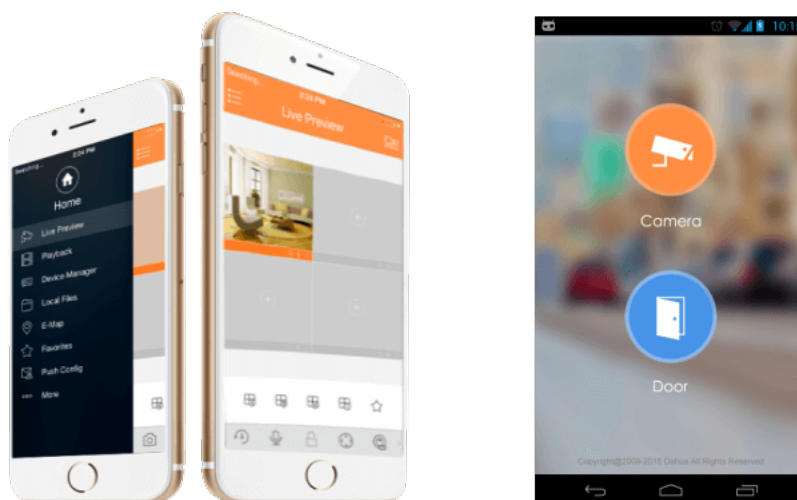

Do obsługi sprzętu przydatna będzie też darmowa aplikacja **gDMSS Lite** (system Android - sklep Google Play) lub **iDMSS Lite** (system iOS - sklep App Store).

Produkt posiada wodoodporną i wandaloodporną obudowę, stanowiącą ochronę sprzętu przed złymi warunkami atmosferycznymi i aktami wandalizmu. Przeznaczony jest **do różnorodnych zastosowań wewnętrznych i zewnętrznych**. Pozwala ona na montaż sprzętu **na suficie i na ścianie**.

Cechy produktu:

- przetwornik: 1/2.8" 2.1Mpx STARVIS™ CMOS
- ilość klatek: 50 kl/s @ 1080p
- kompresja wideo: H.265 / H.265+ / H.264 / H.264+
- obiektyw zmiennooogniskowy 7-35 mm, motozoom
- funkcje:
 - WDR - 120 dB - szeroki zakres dynamiki oświetlenia
 - 3D-DNR - cyfrowa redukcja szumu w obrazie
 - ROI - poprawianie jakości wybranych fragmentów obrazu
 - ICR - mechaniczny filtr podczerwieni
 - WB - balans bieli (ATW/AWB/manualny/wewnętrzny/zewnętrzny)
 - BLC/HLC - konfigurowalna kompensacja światła wstecznego
 - Konfigurowalne strefy prywatności
 - D-ZOOM - zoom cyfrowy
 - Mirror - odbicie lustrzane obrazu
 - Sharpness - wyostanie konturów obrazu
 - Detekcja ruchu
 - Analiza IVS: przekroczenie linii, wtargnięcie, porzucony/brakujący obiekt, detekcja twarzy
- dużo opcji monitoringu sieciowego:
 - podgląd za pośrednictwem Internetu,
 - CMS (DSS/PSS)
 - DMSS
- stopień ochrony: IP67, IK10
- zasilanie: 12VDC, 24VAC, PoE, ePoE

Przeznaczenie:

Kamera posiada wodoodporną i wandaloodporną obudowę, stanowiącą ochronę sprzętu przed złymi warunkami atmosferycznymi i aktami wandalizmu. Przeznaczona jest do różnorodnych zastosowań wewnętrznych i zewnętrznych. Pozwala ona na montaż sprzętu na suficie i na ścianie. Jest przydatna do obserwacji np. magazynów, biur, hurtowni czy szkół.

Aplikacja mobilna gDMSS

Jest to dedykowana aplikacja do obsługi urządzeń marki Dahua na urządzeniach mobilnych. Umożliwia podgląd zdalny oraz odtwarzanie zarejestrowanego obrazu z wybranym urządzeniem marki Dahua.