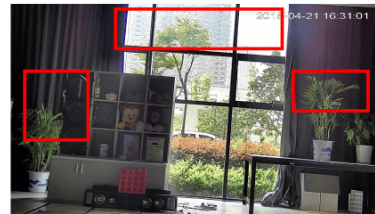

Wybrane funkcje:

WDR (Wide Dynamic Range - szeroki zakres dynamiki)

WDR ON

DNR (Digital Noise Reduction - cyfrowa redukcja szumów)

Smart PSS (dla komputera)