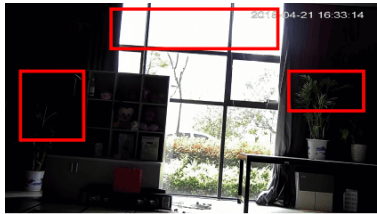

Wybrane funkcje:

WDR (Wide Dynamic Range - szeroki zakres dynamiki)

WDR OFF