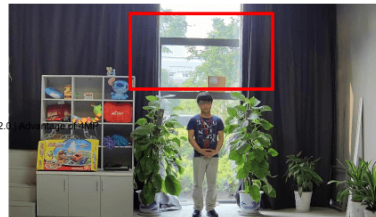

140dB WDR

DNR
(Digital Noise Reduction - cyfrowa redukcja szumów)