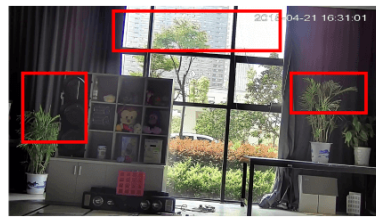

WDR ON

DNR
(Digital Noise Reduction - cyfrowa redukcja szumów)

Smart PSS (dla komputera)

DMSS (dla urządzeń mobilnych)