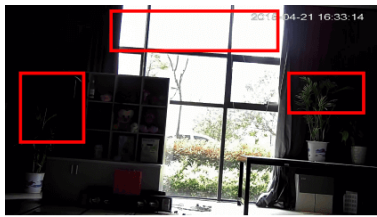

WDR OFF

DNR
(Digital Noise Reduction - cyfrowa redukcja szumów)

Smart PSS (dla komputera)

DMSS (dla urządzeń mobilnych)