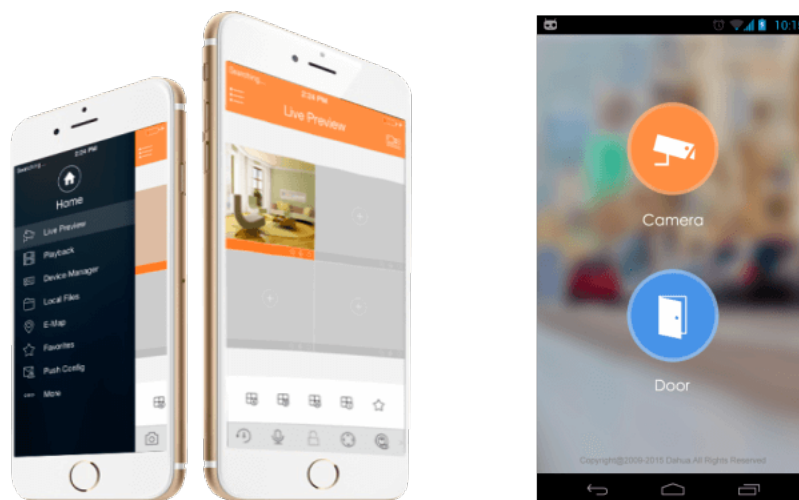

Do obsługi sprzętu przydatna będzie też darmowa aplikacja **gDMSS Lite** (system Android - sklep Google Play) lub **iDMSS Lite** (system iOS - sklep App Store).

Produkt posiada wodoodporną i wandaloodporną obudowę, stanowiącą ochronę sprzętu przed złymi warunkami atmosferycznymi i aktami wandalizmu. Przeznaczony jest **do różnorodnych zastosowań wewnętrznych i zewnętrznych**. Pozwala ona na montaż sprzętu **na suficie i na ścianie**.

Cechy produktu:

- rozdzielczość: 5 MPX
- kompresja wideo: H.264 / H.265 / Smart Codec
- obiektyw zmiennooogniskowy 2.7-13.5 mm, motozoom
- funkcje: BLC, HLC, WDR, AWB, AGC, DNR, ROI, Dzień/Noc (mechaniczny filtr podczerwieni), Analiza IVS (przekroczenie linii, intruz), AI (ochrona perymetryczna - rozpoznanie człowiek/pojazd, SMD)
- wejście/wyjście audio: 1/1
- wejście/wyjście alarmowe: 1/1
- zasięg promienników podczerwieni: do 40 m
- gniazdo karty microSD do 256GB (brak w zestawie)
- stopień ochrony: IP67, IK10

Przeznaczenie:

Kamera posiada wodoodporną i wandaloodporną obudowę, stanowiącą ochronę sprzętu przed złymi warunkami atmosferycznymi i aktami wandalizmu. Przeznaczona jest do różnorodnych zastosowań wewnętrznych i zewnętrznych. Pozwala ona na montaż sprzętu na suficie i na ścianie. Jest przydatna do obserwacji np. magazynów, biur, hurtowni czy szkół.

Aplikacja mobilna

Jest to dedykowana aplikacja do obsługi urządzeń marki Dahua na urządzeniach mobilnych. Umożliwia podgląd zdalny oraz odtwarzanie zarejestrowanego obrazu z wybranym urządzeniem marki Dahua.