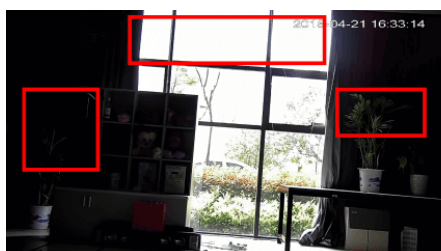

WDR OFF

4) DNR (Digital Noise Reduction - cyfrowa redukcja szumów)

Dzięki niej łatwo zredukujemy szumy na obrazie, ale zminimalizujemy niedociągnięcia powstałe w wyniku całkowitego lub niedostatecznego braku światła.

5) BLC (Back Light Compensation - kompensacja światła wstecznego)

Funkcja przydatna w sytuacji, gdy sprzęt ukierunkowany jest na silne światło i pierwszy plan jest zbyt ciemny, przez co też niewyraźny. BLC rozświetla ciemne miejsca, wraz z tłem, dzięki czemu jakość obrazu jest zdecydowanie lepsza.

Oprogramowanie ONVIF (współpraca z większością kamer IP)