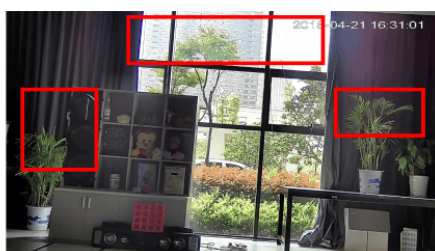

WDR ON

4) DNR (Digital Noise Reduction - cyfrowa redukcja szumów)

Dzięki niej łatwo zredukujemy szumy na obrazie, ale zminimalizujemy niedociągnięcia powstałe w wyniku całkowitego lub niedostatecznego braku światła.

5) BLC (Back Light Compensation - kompensacja światła wstecznego)

Funkcja przydatna w sytuacji, gdy sprzęt ukierunkowany jest na silne światło i pierwszy plan jest zbyt ciemny, przez co też niewyraźny. BLC rozświetla ciemne miejsca, wraz z tłem, dzięki czemu jakość obrazu jest zdecydowanie lepsza.

Oprogramowanie ONVIF (współpraca z większością kamer IP)