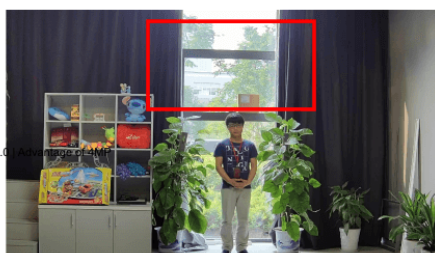

140dB WDR

4) DNR (Digital Noise Reduction - cyfrowa redukcja szumów)

Dzięki niej łatwo zredukujemy szumy na obrazie, ale zminimalizujemy niedociągnięcia powstałe w wyniku całkowitego lub niedostatecznego braku światła.