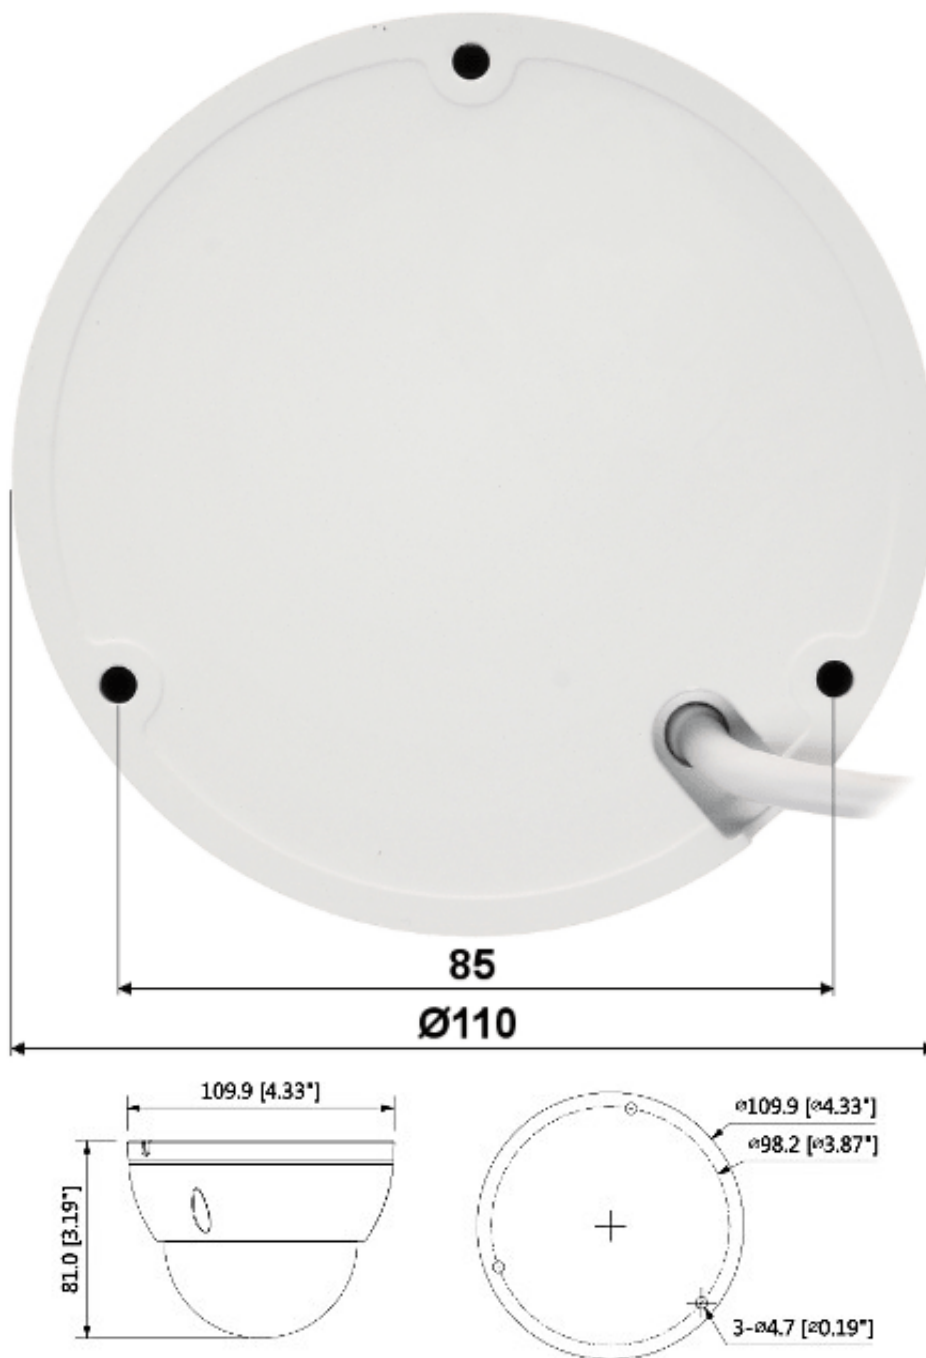

- interfejs sieciowy: 10/100 Base-T (RJ-45)
- protokoły sieciowe: IPv4, IPv6, HTTP, HTTPS, TCP, UDP, ARP, RTP, RTSP, RTCP, RTMP, SMTP, FTP, SFTP, DHCP, DNS, DDNS, QoS, UPnP, NTP, Multicast, ICMP, IGMP, NFS, PPPoE, IEEE 802.1x, SNMP
- dostęp z telefonu komórkowego: darmowa aplikacja gDMSS Plus (Android), iDMSS Plus (iOS)
- obudowa: metal
- kolor: biały
- stopień ochrony: IP67, IK10
- temperatura pracy: -40 st. C ... +60 st. C
- zasilanie: 12V DC / 610 mA; PoE (802.3af)
- pobór mocy: ≤ 7.3 W
- wymiary: $\varnothing 110 \times 81$ mm
- waga: 0,38 kg

W zestawie: