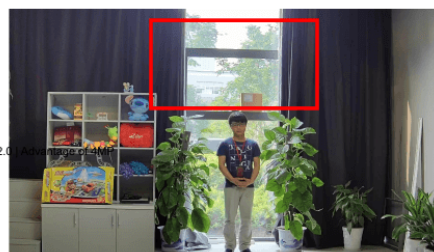

140dB WDR

3) DNR (Digital Noise Reduction - cyfrowa redukcja szumów)