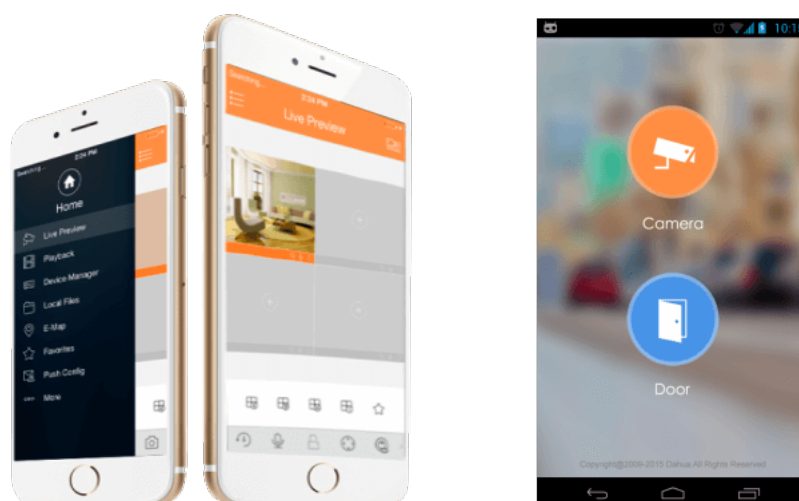

Atutem kamery jest też możliwość pracy w **chmurze Easy4IP** - możliwość podłączenia urządzenia do internetu bez konieczności posiadania standardowego łącza i wykonywania skomplikowanej konfiguracji. Do obsługi sprzętu przydatna będzie też darmowa aplikacja **gDMSS Lite** (system Android - sklep Google Play) lub **iDMSS Lite** (system iOS - sklep App Store).

Przeznaczenie:

Kamera posiada wodoodporną i wandaloodporną obudowę, stanowiącą ochronę sprzętu przed złymi warunkami atmosferycznymi i aktami wandalizmu. Przeznaczona jest do różnorodnych zastosowań wewnętrznych i zewnętrznych. Pozwala ona na montaż sprzętu na suficie i na ścianie. Jest przydatna do obserwacji np. magazynów, biur, hurtowni czy szkół.

Aplikacja mobilna

Jest to dedykowana aplikacja do obsługi urządzeń marki Dahua na urządzeniach mobilnych. Umożliwia podgląd zdalny oraz odtwarzanie zarejestrowanego obrazu z wybranym urządzeniem marki Dahua.