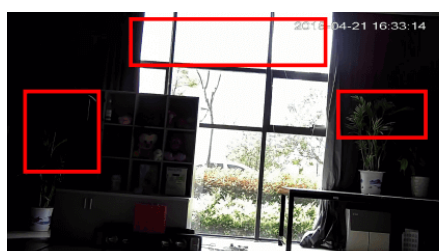

Jest to dedykowana aplikacja do obsługi urządzeń marki Dahua na urządzeniach mobilnych. Umożliwia podgląd zdalny oraz odtwarzanie zarejestrowanego obrazu z wybranym urządzeniem marki Dahua.

Wybrane funkcje:

1) AGC (Auto Gain Control - automatyczna kontrola wzmocnienia)

Funkcja, dzięki której można uzyskać większy poziom sygnału – szczególnie w warunkach słabego oświetlenia. Obraz staje się wyostrzony, więc jest też bardziej czytelny.

2) WDR (Wide Dynamic Range - szeroki zakres dynamiki)

Dzięki niej poprawimy jakość obrazu, gdyż uzyskujemy optymalny kolor i doświetlenie kadru. Funkcja zmienia parametry miejsc niedoświetlonych oraz prześwietlonych.

WDR OFF

3) DNR (Digital Noise Reduction - cyfrowa redukcja szumów)