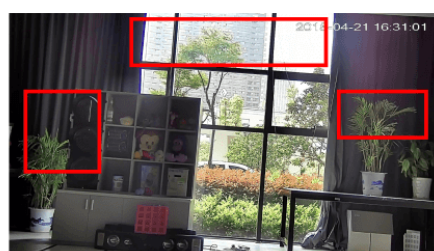

Jest to dedykowana aplikacja do obsługi urządzeń marki Dahua na urządzeniach mobilnych. Umożliwia podgląd zdalny oraz odtwarzanie zarejestrowanego obrazu z wybranym urządzeniem marki Dahua.

Wybrane funkcje:

1) AGC (Auto Gain Control - automatyczna kontrola wzmocnienia)

Funkcja, dzięki której można uzyskać większy poziom sygnału – szczególnie w warunkach słabego oświetlenia. Obraz staje się wyostrzony, więc jest też bardziej czytelny.

2) WDR (Wide Dynamic Range - szeroki zakres dynamiki)

Dzięki niej poprawimy jakość obrazu, gdyż uzyskujemy optymalny kolor i doświetlenie kadru. Funkcja zmienia parametry miejsc niedoświetlonych oraz prześwietlonych.

WDR ON

3) DNR (Digital Noise Reduction - cyfrowa redukcja szumów)