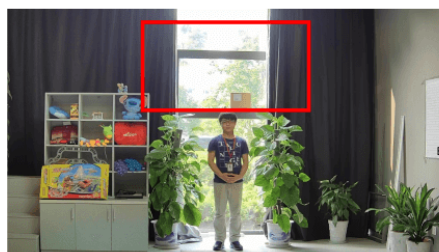

Jest to dedykowana aplikacja do obsługi urządzeń marki Dahua na urządzeniach mobilnych. Umożliwia podgląd zdalny oraz odtwarzanie zarejestrowanego obrazu z wybranym urządzeniem marki Dahua.

Wybrane funkcje:

1) AGC (Auto Gain Control - automatyczna kontrola wzmocnienia)

Funkcja, dzięki której można uzyskać większy poziom sygnału – szczególnie w warunkach słabego oświetlenia. Obraz staje się wyostrzony, więc jest też bardziej czytelny.

2) WDR (Wide Dynamic Range - szeroki zakres dynamiki)

Dzięki niej poprawimy jakość obrazu, gdyż uzyskujemy optymalny kolor i doświetlenie kadru. Funkcja zmienia parametry miejsc niedoświetlonych oraz prześwietlonych.

120dB WDR

3) DNR (Digital Noise Reduction - cyfrowa redukcja szumów)