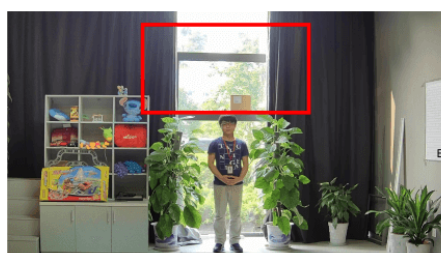

3) WDR (Wide Dynamic Range - szeroki zakres dynamiki)

Dzięki niej poprawimy jakość obrazu, gdyż uzyskujemy optymalny kolor i doświetlenie kadru. Funkcja zmienia parametry miejsc niedoświetlonych oraz prześwietlonych.

120dB WDR

4) DNR (Digital Noise Reduction - cyfrowa redukcja szumów)

Dzięki niej łatwo zredukujemy szумы na obrazie, ale zminimalizujemy niedociągnięcia powstałe w wyniku całkowitego lub niedostatecznego braku światła.

5) BLC (Back Light Compensation - kompensacja światła wstecznego)

Funkcja przydatna w sytuacji, gdy sprzęt ukierunkowany jest na silne światło i pierwszy plan jest zbyt ciemny, przez co też niewyraźny. BLC rozświetla ciemne miejsca, wraz z tłem, dzięki czemu jakość obrazu jest zdecydowanie lepsza.