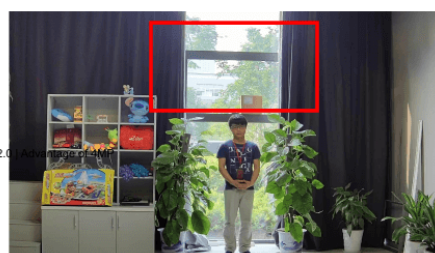

140dB WDR

4) DNR (Digital Noise Reduction - cyfrowa redukcja szumów)

Dzięki niej łatwo zredukujemy szумы na obrazie, ale zminimalizujemy niedociągnięcia powstałe w wyniku całkowitego lub niedostatecznego braku światła.