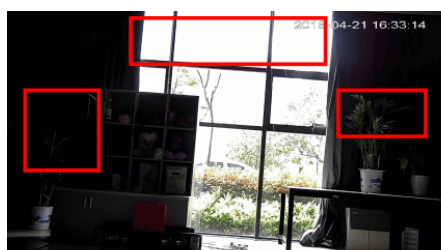

3) WDR (Wide Dynamic Range - szeroki zakres dynamiki)

Dzięki niej poprawimy jakość obrazu, gdyż uzyskujemy optymalny kolor i doświetlenie kadru. Funkcja zmienia parametry miejsc niedoświetlonych oraz prześwietlonych.

WDR OFF

4) DNR (Digital Noise Reduction - cyfrowa redukcja szumów)

Dzięki niej łatwo zredukujemy szумы na obrazie, ale zminimalizujemy niedociągnięcia powstałe w wyniku całkowitego lub niedostatecznego braku światła.

5) BLC (Back Light Compensation - kompensacja światła wstecznego)

Funkcja przydatna w sytuacji, gdy sprzęt ukierunkowany jest na silne światło i pierwszy plan jest zbyt ciemny, przez co też niewyraźny. BLC rozświetla ciemne miejsca, wraz z tłem, dzięki czemu jakość obrazu jest zdecydowanie lepsza.