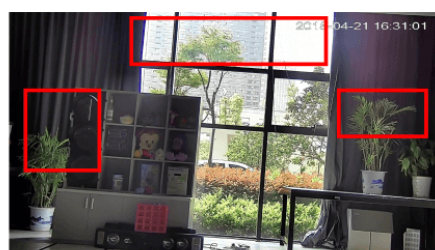

3) WDR (Wide Dynamic Range - szeroki zakres dynamiki)

Dzięki niej poprawimy jakość obrazu, gdyż uzyskujemy optymalny kolor i doświetlenie kadru. Funkcja zmienia parametry miejsc niedoświetlonych oraz prześwietlonych.

WDR ON

4) DNR (Digital Noise Reduction - cyfrowa redukcja szumów)

Dzięki niej łatwo zredukujemy szумы na obrazie, ale zminimalizujemy niedociągnięcia powstałe w wyniku całkowitego lub niedostatecznego braku światła.

5) BLC (Back Light Compensation - kompensacja światła wstecznego)

Funkcja przydatna w sytuacji, gdy sprzęt ukierunkowany jest na silne światło i pierwszy plan jest zbyt ciemny, przez co też niewyraźny. BLC rozświetla ciemne miejsca, wraz z tłem, dzięki czemu jakość obrazu jest zdecydowanie lepsza.