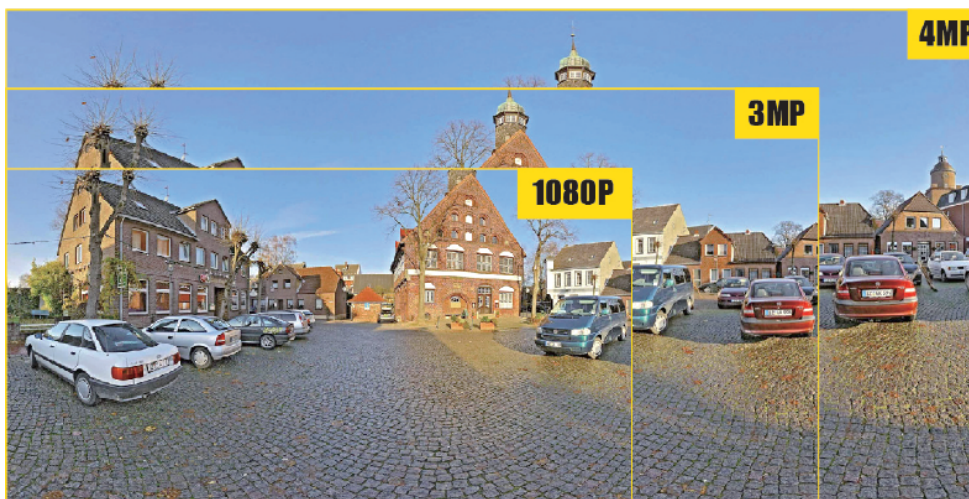

- zasilanie: 12VDC, PoE

Przeznaczenie:

Kamera posiada wodoodporną i wandaloodporną obudowę, stanowiącą ochronę sprzętu przed złymi warunkami atmosferycznymi i aktami wandalizmu. Przeznaczona jest do różnorodnych zastosowań wewnętrznych i zewnętrznych. Pozwala ona na montaż sprzętu na suficie i na ścianie. Jest przydatna do obserwacji np. magazynów, biur, hurtowni czy szkół.

Jakość obrazu:

Aplikacja mobilna gDMSS

Jest to dedykowana aplikacja do obsługi urządzeń marki Dahua na urządzeniach mobilnych. Umożliwia podgląd zdalny oraz odtwarzanie zarejestrowanego obrazu z wybranym urządzeniem marki Dahua.