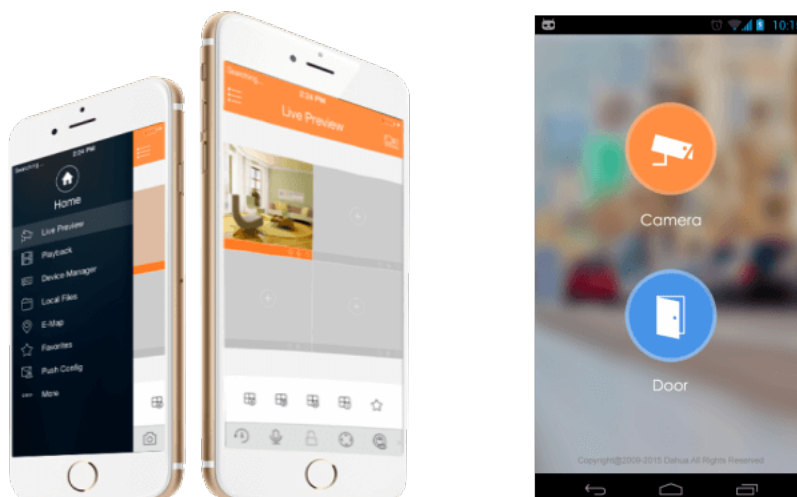

Cena brutto	934,80 zł
Cena netto	760,00 zł
Dostępność	Produkt archiwalny
Numer katalogowy	13410
Producent	Dahua
Widzenie w nocy	21-30 m
Rozdzielczość	5 Mpx
Obiektyw	stałogniskowy 3.6 mm

Opis produktu

Kamera kopułkowa DAHUA IP posiada wbudowany przetwornik obrazu o rozdzielczości **5 MPX** oraz obiektyw stałogniskowy **3.6 mm**, który pozwala na dopasowanie kąta widzenia do miejsca obserwacji. Produkt wyposażony jest też w reflektor podczerwieni **z zasięgiem do 30 m**, który zapewnia dobrą widoczność również **w zupełnej ciemności**. Do obsługi sprzętu przydatna będzie też darmowa aplikacja **gDMSS Lite** (system Android - sklep Google Play) lub **iDMSS Lite** (system iOS - sklep App Store). Produkt posiada wodoodporną i wandaloodporną obudowę, stanowiącą ochronę sprzętu przed złymi warunkami atmosferycznymi i aktami wandalizmu. Przeznaczony jest **do różnorodnych zastosowań wewnętrznych i zewnętrznych**. Pozwala ona na montaż sprzętu **na suficie i na ścianie**.

- zasilanie: 12VDC, PoE

Przeznaczenie:

Kamera posiada wodoodporną i wandaloodporną obudowę, stanowiącą ochronę sprzętu przed złymi warunkami atmosferycznymi i aktami wandalizmu. Przeznaczona jest do różnorodnych zastosowań wewnętrznych i zewnętrznych. Pozwala ona na montaż sprzętu na suficie i na ścianie. Jest przydatna do obserwacji np. magazynów, biur, hurtowni czy szkół.

Jakość obrazu:

Aplikacja mobilna gDMSS

Jest to dedykowana aplikacja do obsługi urządzeń marki Dahua na urządzeniach mobilnych. Umożliwia podgląd zdalny oraz odtwarzanie zarejestrowanego obrazu z wybranym urządzeniem marki Dahua.