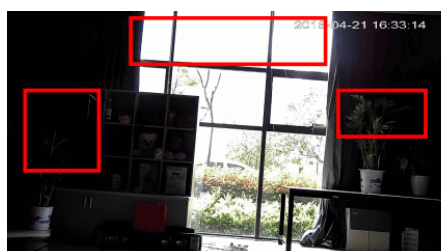

3) WDR (Wide Dynamic Range - szeroki zakres dynamiki)

Dzięki niej poprawimy jakość obrazu, gdyż uzyskujemy optymalny kolor i doświetlenie kadru. Funkcja zmienia parametry miejsc niedoświetlonych oraz prześwietlonych.

WDR OFF

4) DNR (Digital Noise Reduction - cyfrowa redukcja szumów)

Dzięki niej łatwo zredukujemy szumy na obrazie, ale zminimalizujemy niedociągnięcia powstałe w wyniku całkowitego lub niedostatecznego braku światła.

5) BLC (Back Light Compensation - kompensacja światła wstecznego)

Funkcja przydatna w sytuacji, gdy sprzęt ukierunkowany jest na silne światło i pierwszy plan jest zbyt ciemny, przez co też niewyraźny. BLC rozświetla ciemne miejsca, wraz z tłem, dzięki czemu jakość obrazu jest zdecydowanie lepsza.