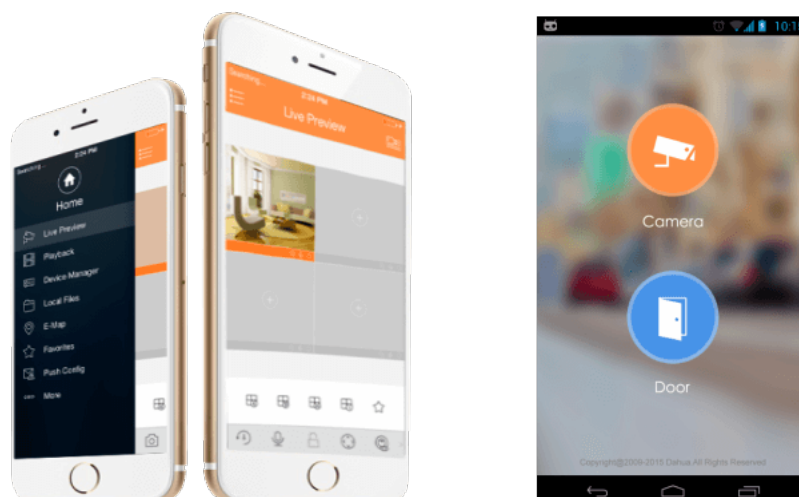

Przeznaczenie:

Kamera posiada wodoodporną i wandaloodporną obudowę, stanowiącą ochronę sprzętu przed złymi warunkami atmosferycznymi i aktami wandalizmu. Przeznaczona jest do różnorodnych zastosowań wewnętrznych i zewnętrznych. Pozwala ona na montaż sprzętu na suficie i na ścianie. Jest przydatna do obserwacji np. magazynów, biur, hurtowni czy szkół.

Jakość obrazu:

Aplikacja mobilna GSMMS

Jest to dedykowana aplikacja do obsługi urządzeń marki Dahua na urządzeniach mobilnych. Umożliwia podgląd zdalny oraz odtwarzanie zarejestrowanego obrazu z wybranym urządzeniem marki Dahua.