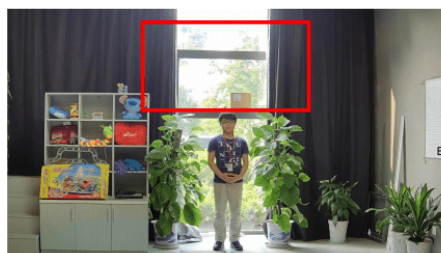

3) WDR (Wide Dynamic Range - szeroki zakres dynamiki)

Dzięki niej poprawimy jakość obrazu, gdyż uzyskujemy optymalny kolor i doświetlenie kadru. Funkcja zmienia parametry miejsc niedoświetlonych oraz prześwietlonych.

120dB WDR

4) DNR (Digital Noise Reduction - cyfrowa redukcja szumów)

Dzięki niej łatwo zredukujemy szumy na obrazie, ale zminimalizujemy niedociągnięcia powstałe w wyniku całkowitego lub niedostatecznego braku światła.

5) BLC (Back Light Compensation - kompensacja światła wstecznego)

Funkcja przydatna w sytuacji, gdy sprzęt ukierunkowany jest na silne światło i pierwszy plan jest zbyt ciemny, przez co też niewyraźny. BLC rozświetla ciemne miejsca, wraz z tłem, dzięki czemu jakość obrazu jest zdecydowanie lepsza.