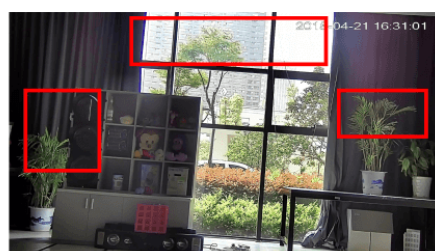

3) WDR (Wide Dynamic Range - szeroki zakres dynamiki)

Dzięki niej poprawimy jakość obrazu, gdyż uzyskujemy optymalny kolor i doświetlenie kadru. Funkcja zmienia parametry miejsc niedoświetlonych oraz prześwietlonych.

WDR ON

4) DNR (Digital Noise Reduction - cyfrowa redukcja szumów)

Dzięki niej łatwo zredukujemy szumy na obrazie, ale zminimalizujemy niedociągnięcia powstałe w wyniku całkowitego lub niedostatecznego braku światła.

5) BLC (Back Light Compensation - kompensacja światła wstecznego)

Funkcja przydatna w sytuacji, gdy sprzęt ukierunkowany jest na silne światło i pierwszy plan jest zbyt ciemny, przez co też niewyraźny. BLC rozświetla ciemne miejsca, wraz z tłem, dzięki czemu jakość obrazu jest zdecydowanie lepsza.