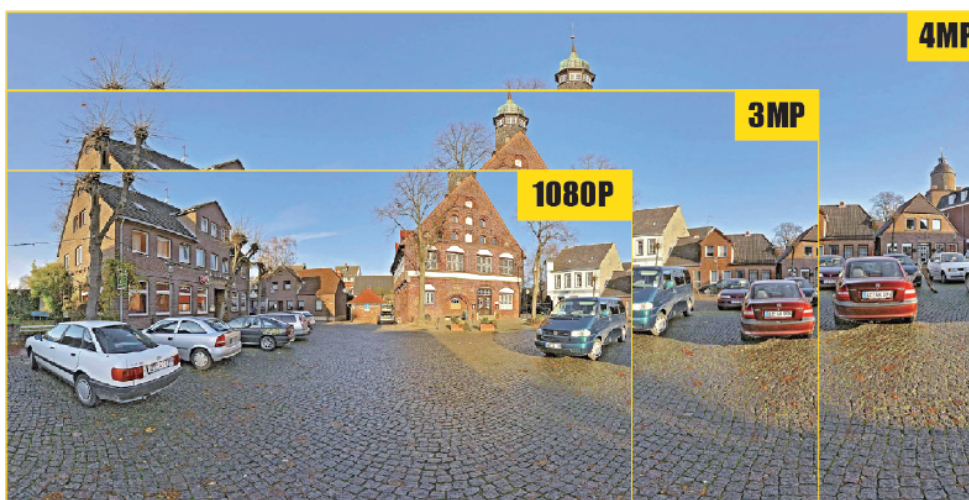

Aplikacja mobilna GSMMS

Jest to dedykowana aplikacja do obsługi urządzeń marki Dahua na urządzeniach mobilnych. Umożliwia podgląd zdalny oraz odtwarzanie zarejestrowanego obrazu z wybranym urządzeniem marki Dahua.