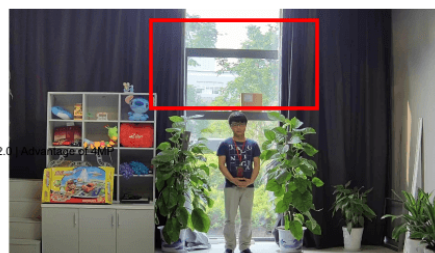

140dB WDR

4) DNR (Digital Noise Reduction - cyfrowa redukcja szumów)

Dzięki niej łatwo zredukujemy szumy na obrazie, ale zminimalizujemy niedociągnięcia powstałe w wyniku całkowitego lub niedostatecznego braku światła.