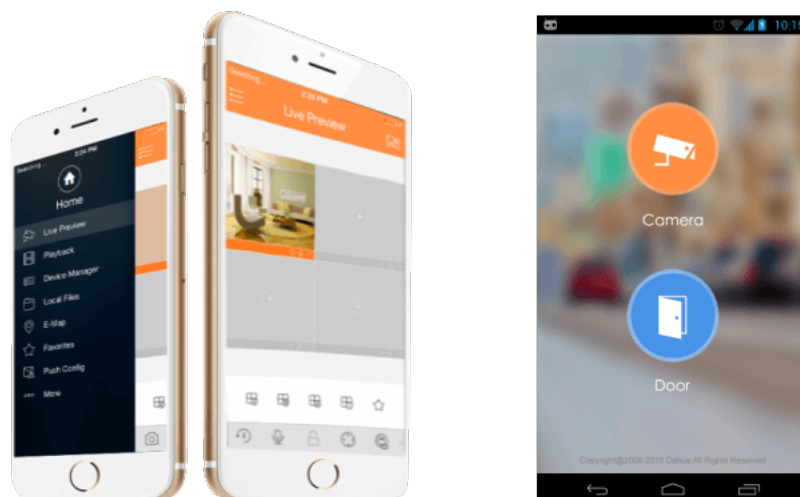

Cena brutto	836,40 zł
Cena netto	680,00 zł
Dostępność	Produkt archiwalny
Numer katalogowy	10633
Producent	Dahua

Opis produktu

Kamera kopułkowa DAHUA IP posiada wbudowany przetwornik obrazu o rozdzielczości **4 MPX** oraz obiektyw stałoogniskowy **2.8 mm**, który pozwala na uzyskanie szerokiego kąta widzenia. Wbudowany reflektor podczerwieni Smart IR posiada maksymalny **zasięg do 30 m**, więc zapewni dobrą widoczność również **w zupełnej ciemności**. Produkt posiada wodoodporną i wandaloodporną obudowę, stanowiącą ochronę sprzętu przed złymi warunkami atmosferycznymi i aktami wandalizmu. Przeznaczony jest **do różnorodnych zastosowań wewnętrznych i zewnętrznych**. Pozwala ona na montaż sprzętu **na suficie i na ścianie**.

Przeznaczenie:

Kamera posiada wodoodporną i wandaloodporną obudowę, stanowiącą ochronę sprzętu przed złymi warunkami atmosferycznymi i aktami wandalizmu. Przeznaczona jest do różnorodnych zastosowań wewnętrznych i zewnętrznych. Pozwala ona na montaż sprzętu na suficie i na ścianie. Jest przydatna do obserwacji np. magazynów, biur, hurtowni czy szkół.

Jakość obrazu:

Aplikacja mobilna

Jest to dedykowana aplikacja do obsługi urządzeń marki Dahua na urządzeniach mobilnych. Umożliwia podgląd zdalny oraz odtwarzanie zarejestrowanego obrazu z wybranym urządzeniem marki Dahua.