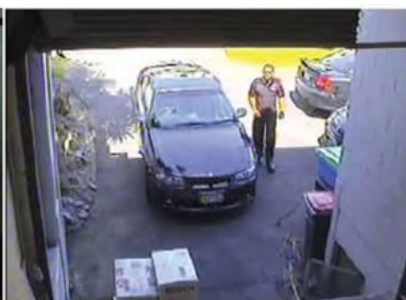

Camera with BLC