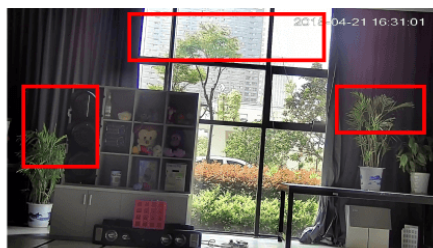

3) WDR (Wide Dynamic Range - szeroki zakres dynamiki)

Dzięki niej poprawimy jakość obrazu, gdyż uzyskujemy optymalny kolor i doświetlenie kadru. Funkcja zmienia parametry miejsc niedoświetlonych oraz prześwietlonych.

WDR ON

4) DNR (Digital Noise Reduction - cyfrowa redukcja szumów)

Dzięki niej łatwo zredukujemy szumy na obrazie, ale zminimalizujemy niedociągnięcia powstałe w wyniku całkowitego lub niedostatecznego braku światła.

5) BLC (Back Light Compensation - kompensacja światła wstecznego)

Funkcja przydatna w sytuacji, gdy sprzęt ukierunkowany jest na silne światło i pierwszy plan jest zbyt ciemny, przez co też niewyraźny. BLC rozświetla ciemne miejsca, wraz z tłem, dzięki czemu jakość obrazu jest zdecydowanie lepsza.