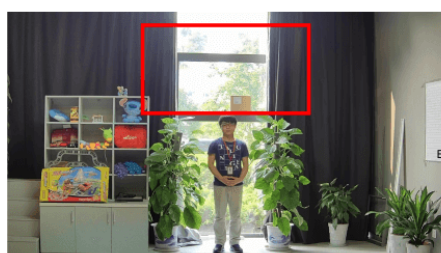

3) WDR (Wide Dynamic Range - szeroki zakres dynamiki)

Dzięki niej poprawimy jakość obrazu, gdyż uzyskujemy optymalny kolor i doświetlenie kadru. Funkcja zmienia parametry miejsc niedoświetlonych oraz prześwietlonych.

120dB WDR

4) DNR (Digital Noise Reduction - cyfrowa redukcja szumów)

Dzięki niej łatwo zredukujemy szumy na obrazie, ale zminimalizujemy niedociągnięcia powstałe w wyniku całkowitego lub niedostatecznego braku światła.

5) BLC (Back Light Compensation - kompensacja światła wstecznego)

Funkcja przydatna w sytuacji, gdy sprzęt ukierunkowany jest na silne światło i pierwszy plan jest zbyt ciemny, przez co też niewyraźny. BLC rozświetla ciemne miejsca, wraz z tłem, dzięki czemu jakość obrazu jest zdecydowanie lepsza.