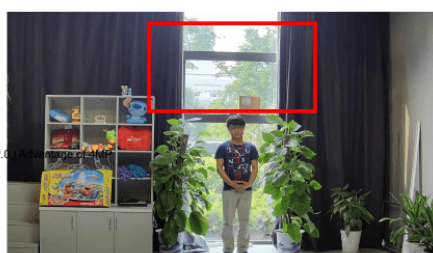

3) WDR (Wide Dynamic Range - szeroki zakres dynamiki)

Dzięki niej poprawimy jakość obrazu, gdyż uzyskujemy optymalny kolor i doświetlenie kadru. Funkcja zmienia parametry miejsc niedoświetlonych oraz prześwietlonych.

140dB WDR

4) DNR (Digital Noise Reduction - cyfrowa redukcja szumów)

Dzięki niej łatwo zredukujemy szumy na obrazie, ale zminimalizujemy niedociągnięcia powstałe w wyniku całkowitego lub niedostatecznego braku światła.

5) BLC (Back Light Compensation - kompensacja światła wstecznego)

Funkcja przydatna w sytuacji, gdy sprzęt ukierunkowany jest na silne światło i pierwszy plan jest zbyt ciemny, przez co też niewyraźny. BLC rozświetla ciemne miejsca, wraz z tłem, dzięki czemu jakość obrazu jest zdecydowanie lepsza.