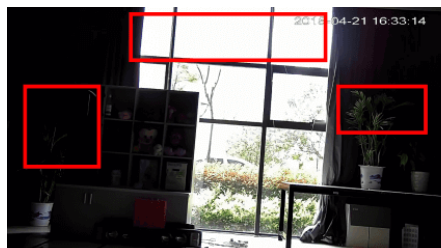

3) WDR (Wide Dynamic Range - szeroki zakres dynamiki)

Dzięki niej poprawimy jakość obrazu, gdyż uzyskujemy optymalny kolor i doświetlenie kadru. Funkcja zmienia parametry miejsc niedoświetlonych oraz prześwietlonych.

WDR OFF