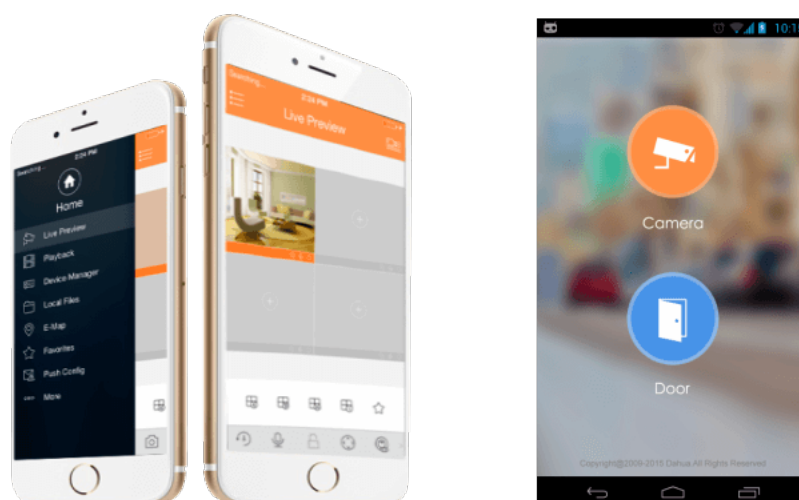

### Opis produktu

**Kamera kopułkowa DAHUA IP** posiada wbudowany przetwornik obrazu o rozdzielczości **4 MPX** oraz obiektyw stałogniskowy **2.8 mm**, który pozwala na uzyskanie szerokiego kąta widzenia. Wbudowany reflektor podczerwieni Smart IR posiada maksymalny **zasięg do 30 m**, więc zapewni dobrą widoczność również **w zupełnej ciemności**. Produkt posiada wodoodporną i wandaloodporną obudowę, stanowiącą ochronę sprzętu przed złymi warunkami atmosferycznymi i aktami wandalizmu. Przeznaczony jest **do różnorodnych zastosowań wewnętrznych i zewnętrznych**. Pozwala ona na montaż sprzętu **na suficie i na ścianie**.

#### Przeznaczenie:

Kamera posiada wodoodporną i wandaloodporną obudowę, stanowiącą ochronę sprzętu przed złymi warunkami atmosferycznymi i aktami wandalizmu. Przeznaczona jest do różnorodnych zastosowań wewnętrznych i zewnętrznych. Pozwala ona na montaż sprzętu na suficie i na ścianie. Jest przydatna do obserwacji np. magazynów, biur, hurtowni czy szkół.

### Aplikacja mobilna

Jest to dedykowana aplikacja do obsługi urządzeń marki Dahua na urządzeniach mobilnych. Umożliwia podgląd zdalny oraz odtwarzanie zarejestrowanego obrazu z wybranym urządzeniem marki Dahua.