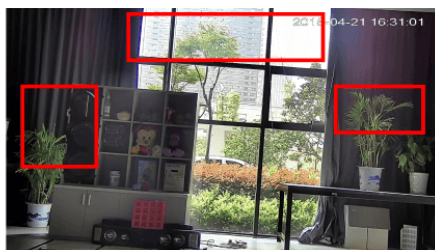

WDR ON

4) DNR (Digital Noise Reduction - cyfrowa redukcja szumów)

Dzięki niej łatwo zredukujemy szumy na obrazie, ale zminimalizujemy niedociągnięcia powstałe w wyniku całkowitego lub niedostatecznego braku światła.

5) BLC (Back Light Compensation - kompensacja światła wstecznego)

Funkcja przydatna w sytuacji, gdy sprzęt ukierunkowany jest na silne światło i pierwszy plan jest zbyt ciemny, przez co też niewyraźny. BLC rozświetla ciemne miejsca, wraz z tłem, dzięki czemu jakość obrazu jest zdecydowanie lepsza.

Smart PSS (dla komputera)