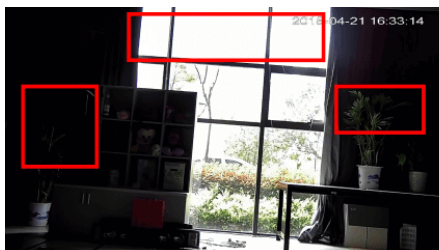

WDR OFF

DNR (Digital Noise Reduction - cyfrowa redukcja szumów)

Dzięki niej łatwo zredukujemy szumy na obrazie, ale zminimalizujemy niedociągnięcia powstałe w wyniku całkowitego lub niedostatecznego braku światła.

Smart PSS (dla komputera)

DMSS (dla urządzeń mobilnych)