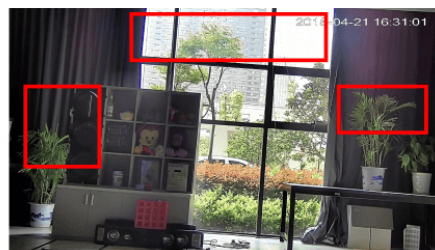

WDR ON

DNR (Digital Noise Reduction - cyfrowa redukcja szumów)

Dzięki niej łatwo zredukujemy szumy na obrazie, ale zminimalizujemy niedociągnięcia powstałe w wyniku całkowitego lub niedostatecznego braku światła.

Smart PSS (dla komputera)

DMSS (dla urządzeń mobilnych)