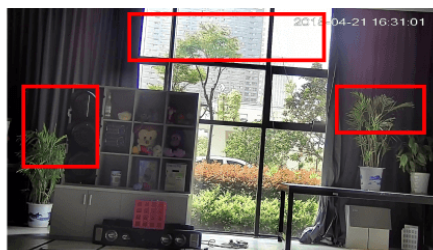

WDR ON

DNR (Digital Noise Reduction - cyfrowa redukcja szumów)

Dzięki niej łatwo zredukujemy szumy na obrazie, ale zminimalizujemy niedociągnięcia powstałe w wyniku całkowitego lub niedostatecznego braku światła.

Smart PSS (dla komputera)

DMSS (dla urządzeń mobilnych)