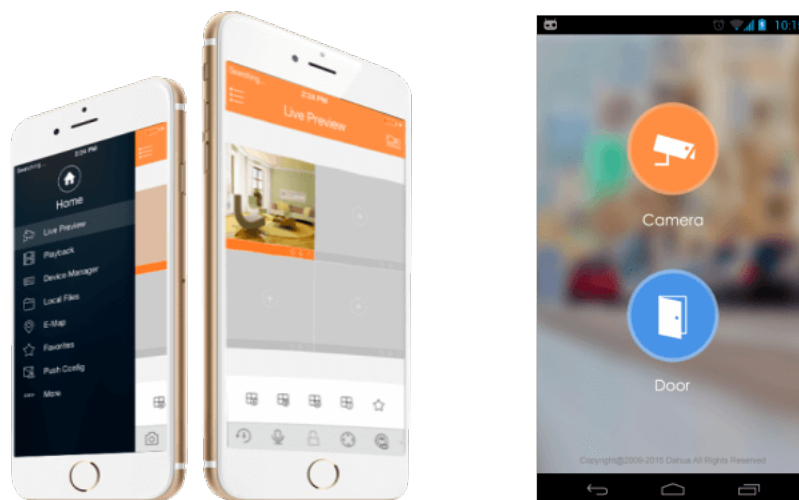

### Przeznaczenie:

Kamera posiada wodoodporną obudowę, stanowiącą ochronę sprzętu. Przeznaczona jest do różnorodnych zastosowań wewnętrznych i zewnętrznych. Pozwala ona na montaż sprzętu na ścianie. Jest przydatna do obserwacji np. magazynów, biur, hurtowni czy szkół.

### Aplikacja mobilna gDMSS

Jest to dedykowana aplikacja do obsługi urządzeń marki Dahua na urządzeniach mobilnych. Umożliwia podgląd zdalny oraz odtwarzanie zarejestrowanego obrazu z wybranym urządzeniem marki Dahua.