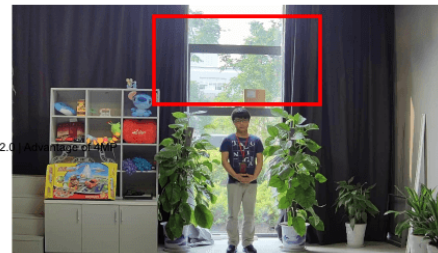

140dB WDR

2) DNR (Digital Noise Reduction - cyfrowa redukcja szumów)

Dzięki niej łatwo zredukujemy szумы na obrazie, ale zminimalizujemy niedociągnięcia powstałe w wyniku całkowitego lub niedostatecznego braku światła.

3) BLC (Back Light Compensation - kompensacja światła wstecznego)

Funkcja przydatna w sytuacji, gdy sprzęt ukierunkowany jest na silne światło i pierwszy plan jest zbyt ciemny, przez co też niewyraźny. BLC rozświetla ciemne miejsca, wraz z tłem, dzięki czemu jakość obrazu jest zdecydowanie lepsza.

Smart PSS (dla komputera)