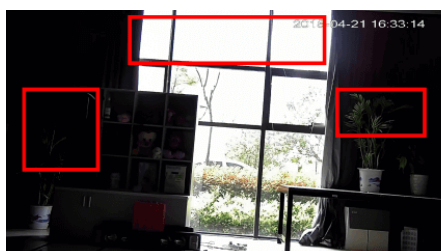

WDR OFF

2) DNR (Digital Noise Reduction - cyfrowa redukcja szumów)

Dzięki niej łatwo zredukujemy szumy na obrazie, ale zminimalizujemy niedociągnięcia powstałe w wyniku całkowitego lub niedostatecznego braku światła.

3) BLC (Back Light Compensation - kompensacja światła wstecznego)

Funkcja przydatna w sytuacji, gdy sprzęt ukierunkowany jest na silne światło i pierwszy plan jest zbyt ciemny, przez co też niewyraźny. BLC rozświetla ciemne miejsca, wraz z tłem, dzięki czemu jakość obrazu jest zdecydowanie lepsza.

Smart PSS (dla komputera)

DMSS (dla urządzeń mobilnych)