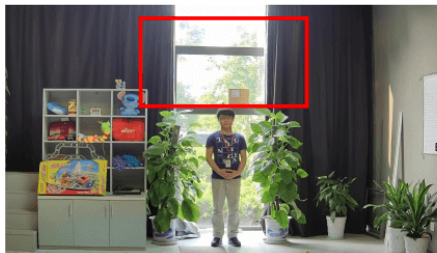

120dB WDR

2) DNR (Digital Noise Reduction - cyfrowa redukcja szumów)

Dzięki niej łatwo zredukujemy szумы na obrazie, ale zminimalizujemy niedociągnięcia powstałe w wyniku całkowitego lub niedostatecznego braku światła.

3) BLC (Back Light Compensation - kompensacja światła wstecznego)

Funkcja przydatna w sytuacji, gdy sprzęt ukierunkowany jest na silne światło i pierwszy plan jest zbyt ciemny, przez co też niewyraźny. BLC rozświetla ciemne miejsca, wraz z tłem, dzięki czemu jakość obrazu jest zdecydowanie lepsza.

Smart PSS (dla komputera)