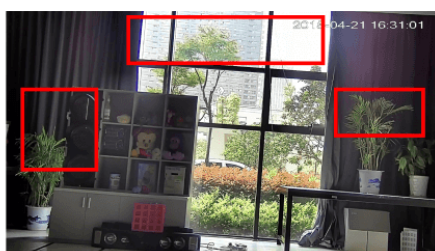

WDR ON

2) DNR (Digital Noise Reduction - cyfrowa redukcja szumów)

Dzięki niej łatwo zredukujemy szumy na obrazie, ale zminimalizujemy niedociągnięcia powstałe w wyniku całkowitego lub niedostatecznego braku światła.

3) BLC (Back Light Compensation - kompensacja światła wstecznego)

Funkcja przydatna w sytuacji, gdy sprzęt ukierunkowany jest na silne światło i pierwszy plan jest zbyt ciemny, przez co też niewyraźny. BLC rozświetla ciemne miejsca, wraz z tłem, dzięki czemu jakość obrazu jest zdecydowanie lepsza.

Smart PSS (dla komputera)

DMSS (dla urządzeń mobilnych)