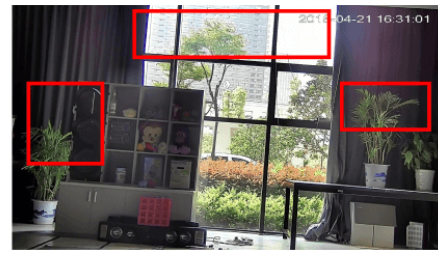

WDR ON

2) DNR (Digital Noise Reduction - cyfrowa redukcja szumów)

Dzięki niej łatwo zredukujemy szумы na obrazie, ale zminimalizujemy niedociągnięcia powstałe w wyniku całkowitego lub niedostatecznego braku światła.

3) BLC (Back Light Compensation - kompensacja światła wstecznego)

Funkcja przydatna w sytuacji, gdy sprzęt ukierunkowany jest na silne światło i pierwszy plan jest zbyt ciemny, przez co też niewyraźny. BLC rozświetla ciemne miejsca, wraz z tłem, dzięki czemu jakość obrazu jest zdecydowanie lepsza.

Smart PSS (dla komputera)