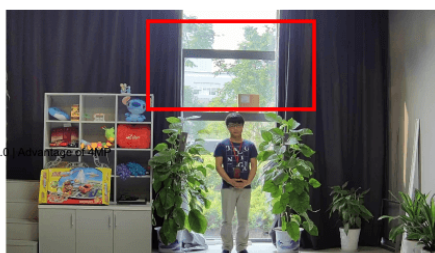

140dB WDR

2) DNR (Digital Noise Reduction - cyfrowa redukcja szumów)

Dzięki niej łatwo zredukujemy szumy na obrazie, ale zminimalizujemy niedociągnięcia powstałe w wyniku całkowitego lub niedostatecznego braku światła.

3) BLC (Back Light Compensation - kompensacja światła wstecznego)

Funkcja przydatna w sytuacji, gdy sprzęt ukierunkowany jest na silne światło i pierwszy plan jest zbyt ciemny, przez co też niewyraźny. BLC rozświetla ciemne miejsca, wraz z tłem, dzięki czemu jakość obrazu jest zdecydowanie lepsza.