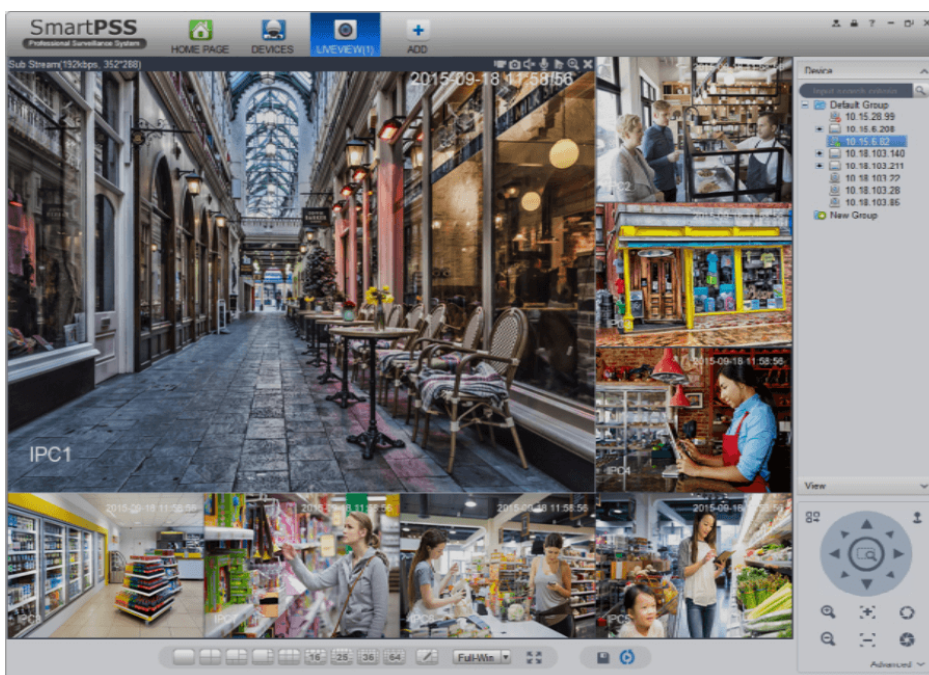

Smart PSS (dla komputera)