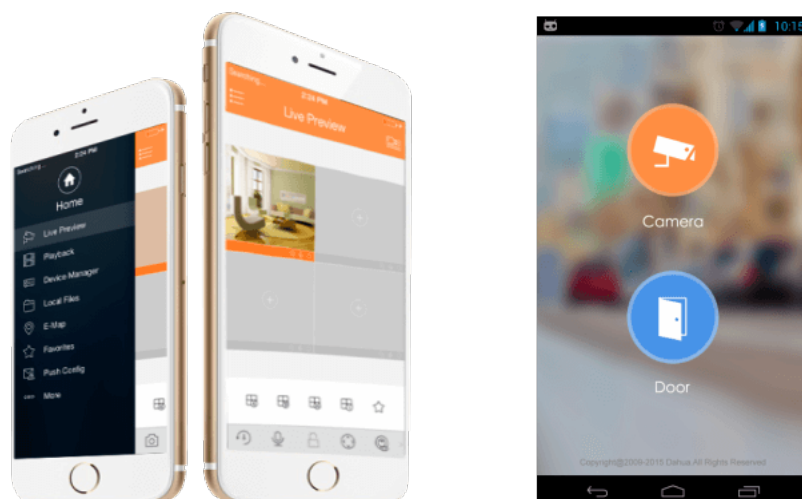

Przeznaczenie:

Kamera posiada wodoodporną obudowę, stanowiącą ochronę sprzętu. Przeznaczona jest do różnorodnych zastosowań wewnętrznych i zewnętrznych. Pozwala ona na montaż sprzętu na suficie i na ścianie. Jest przydatna do obserwacji np. magazynów, biur, hurtowni czy szkół.

Aplikacja mobilna gDMSS

Jest to dedykowana aplikacja do obsługi urządzeń marki Dahua na urządzeniach mobilnych. Umożliwia podgląd zdalny oraz odtwarzanie zarejestrowanego obrazu z wybranym urządzeniem marki Dahua.