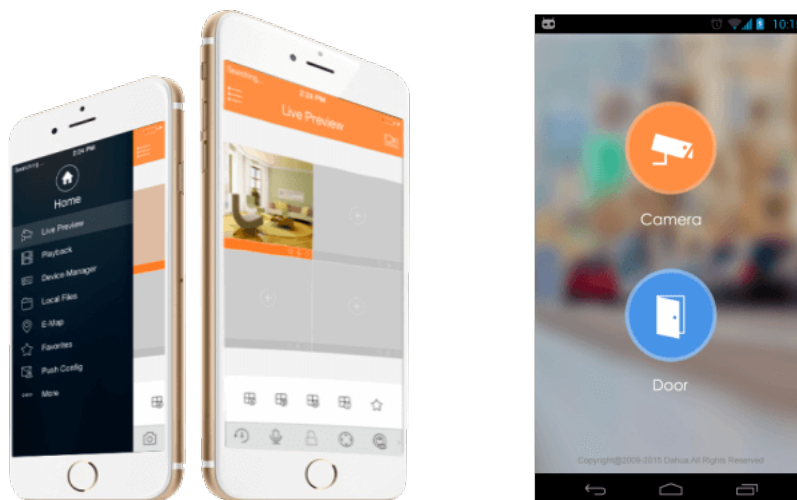

Opis produktu

Produkt archiwalny

Kamera kopułkowa DAHUA IP posiada wbudowany przetwornik obrazu o rozdzielczości **2 MPX** oraz obiektyw stałogniskowy **3.6 mm**. Produkt wyposażony jest też w reflektor podczerwieni **z zasięgiem do 30 m**, który zapewnia dobrą widoczność również **w zupełnej ciemności**.

Przeznaczenie:

Kamera posiada wodoodporną obudowę, stanowiącą ochronę sprzętu. Przeznaczona jest do różnorodnych zastosowań wewnętrznych i zewnętrznych. Pozwala ona na montaż sprzętu na suficie i na ścianie. Jest przydatna do obserwacji np. magazynów, biur, hurtowni czy szkół.

Aplikacja mobilna gDMSS

Jest to dedykowana aplikacja do obsługi urządzeń marki Dahua na urządzeniach mobilnych. Umożliwia podgląd zdalny oraz odtwarzanie zarejestrowanego obrazu z wybranym urządzeniem marki Dahua.