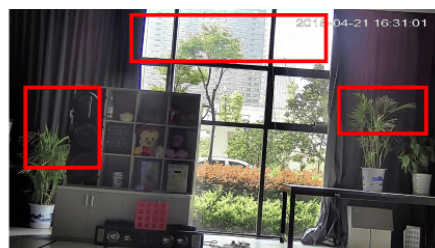

Dzięki niej poprawimy jakość obrazu, gdyż uzyskujemy optymalny kolor i doświetlenie kadru. Funkcja zmienia parametry miejsc niedoświetlonych oraz prześwietlonych.

WDR ON

3) BLC (Back Light Compensation - kompensacja światła wstecznego)

Funkcja przydatna w sytuacji, gdy sprzęt ukierunkowany jest na silne światło i pierwszy plan jest zbyt ciemny, przez co też niewyraźny. BLC rozświetla ciemne miejsca, wraz z tłem, dzięki czemu jakość obrazu jest zdecydowanie lepsza.

Inteligentne funkcje wideo:

Kamera posiada funkcje, przydatne do analizy obrazu, tj. przekroczenie linii, porzucony/brakujący obiekt, wtargnięcie, zmiana sceny oraz detekcja twarzy.