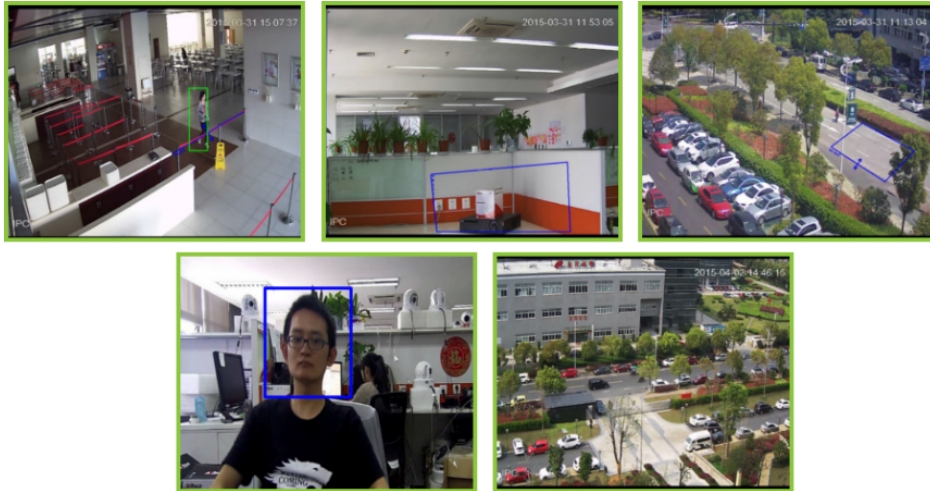

Smart PSS (dla komputera)

DMSS (dla urządzeń mobilnych)

Oprogramowanie ONVIF (współpraca z większością kamer IP)