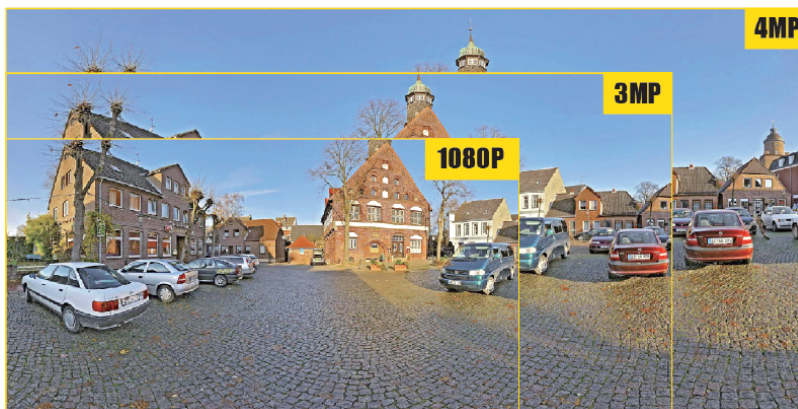

□ monitoring parkingu i terenu zewnętrznego

Wysoka jakość obrazu

Dzięki rozdzielczości **4Mpx** kamera rejestruje znacznie więcej detali niż standardowe systemy **FuIHD**. To oznacza większą skuteczność w identyfikacji osób, pojazdów i zdarzeń.

Nie tracisz ważnych informacji - widzisz dokładnie to, co ma znaczenie.

Pełna widoczność w nocy - bez kompromisów

Kamera została wyposażona w promiennik IR o zasięgu **do 50 metrów** (w terenie otwartym).

Co to oznacza w praktyce?

- monitoring działa nawet w całkowitej ciemności
- stabilny obraz bez dodatkowego oświetlenia
- ciągłość ochrony 24/7

To szczególnie ważne przy monitoringu posesji, parkingów i wejść do budynków.