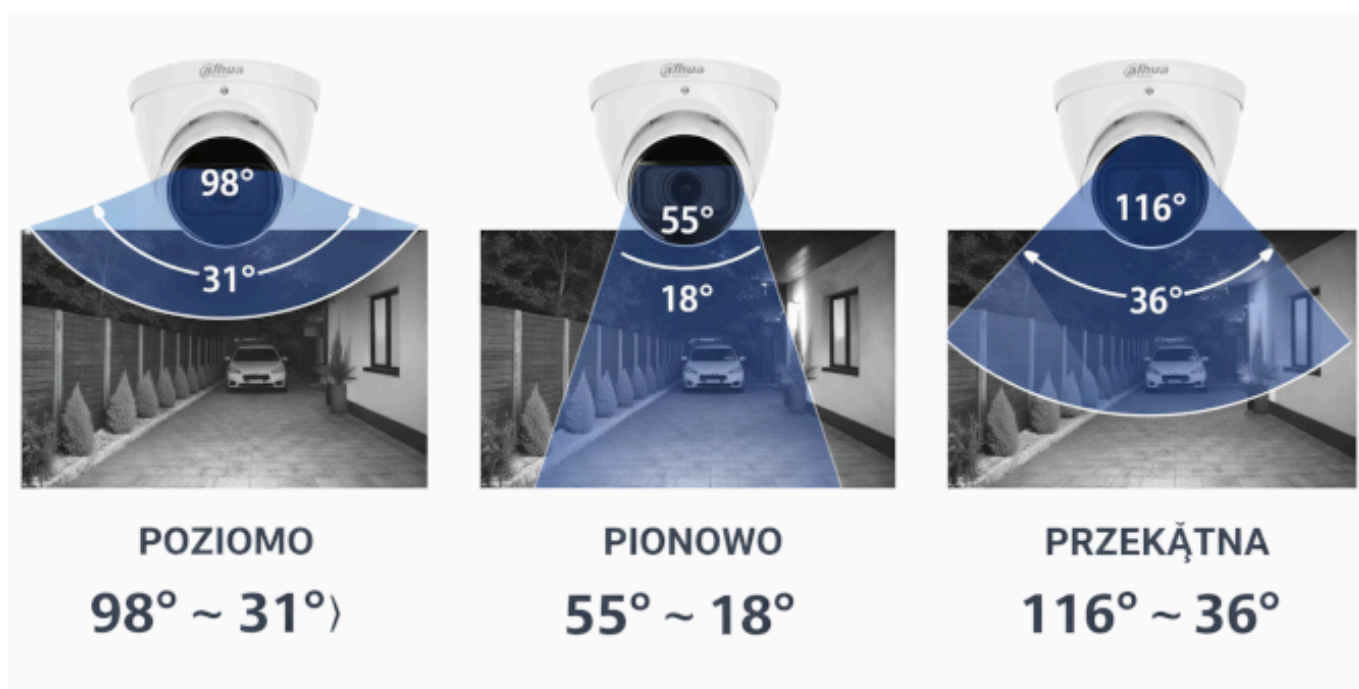

Monitoring na telefonie - masz kontrolę zawsze i wszędzie

Pełna kontrola w twojej kieszeni

- podgląd na żywo z dowolnego miejsca
- natychmiastowe powiadomienia o ruchu
- dostęp do archiwalnych nagrań
- szybka reakcja na zdarzenia

Kamera współpracuje z aplikacją **DMSS** (system Android / iOS), co czyni ją wygodnym narzędziem do codziennego monitoringu.