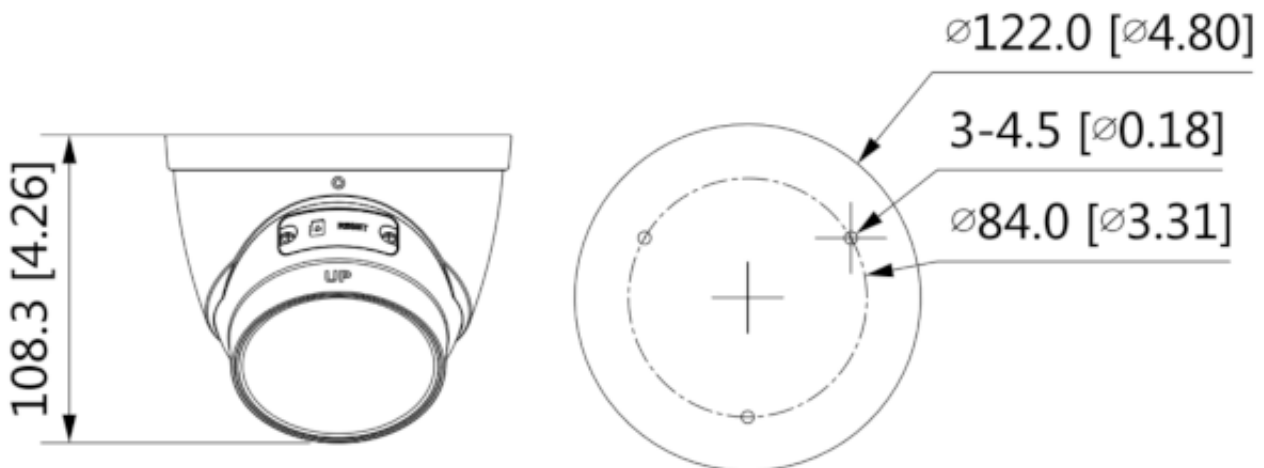

- temperatura pracy: -30°C ...+60°C
- wilgotność: mniej niż 95% RH
- temperatura przechowywania: -40°C ...+60°C
- stopień ochrony: IP67
- materiał obudowy: metal
- wymiary: 108,3 mm × Φ122 mm
- waga netto: 0,69 kg

Zasilanie:

- zasilanie: 12V DC / PoE (802.3af)
- pobór prądu: < 6,9 W

Dedykowane akcesoria montażowe - lepszy montaż, lepszy efekt

Aby uzyskać estetyczny i trwały montaż, warto zastosować dedykowane akcesoria Dahua. Dzięki nim instalacja jest nie tylko łatwiejsza, ale również bardziej profesjonalna i bezpieczna.

Rekomendowane uchwyty do tej kamery:

- puszka montażowa: [PFA130-E](#)
- uchwyt na słupa: [PFA152-E](#)
- uchwyt sufitowy: [PFB220C](#), [PFA106](#)
- uchwyt ścienny: [PFB203W](#)

Dlaczego warto dokupić uchwyt?

- ukrycie kabli (ważne dla klienta końcowego)
- zabezpieczenie instalacji przed warunkami atmosferycznymi
- łatwiejszy montaż (mniej problemów dla instalatora)
- lepszy efekt wizualny

W zestawie:

- kamera Dahua IPC-HDW1431T-ZS-2812-S4 - 1 szt;
- elementy montażowe;
- instrukcja.

Najczęściej zadawane pytania (FAQ)