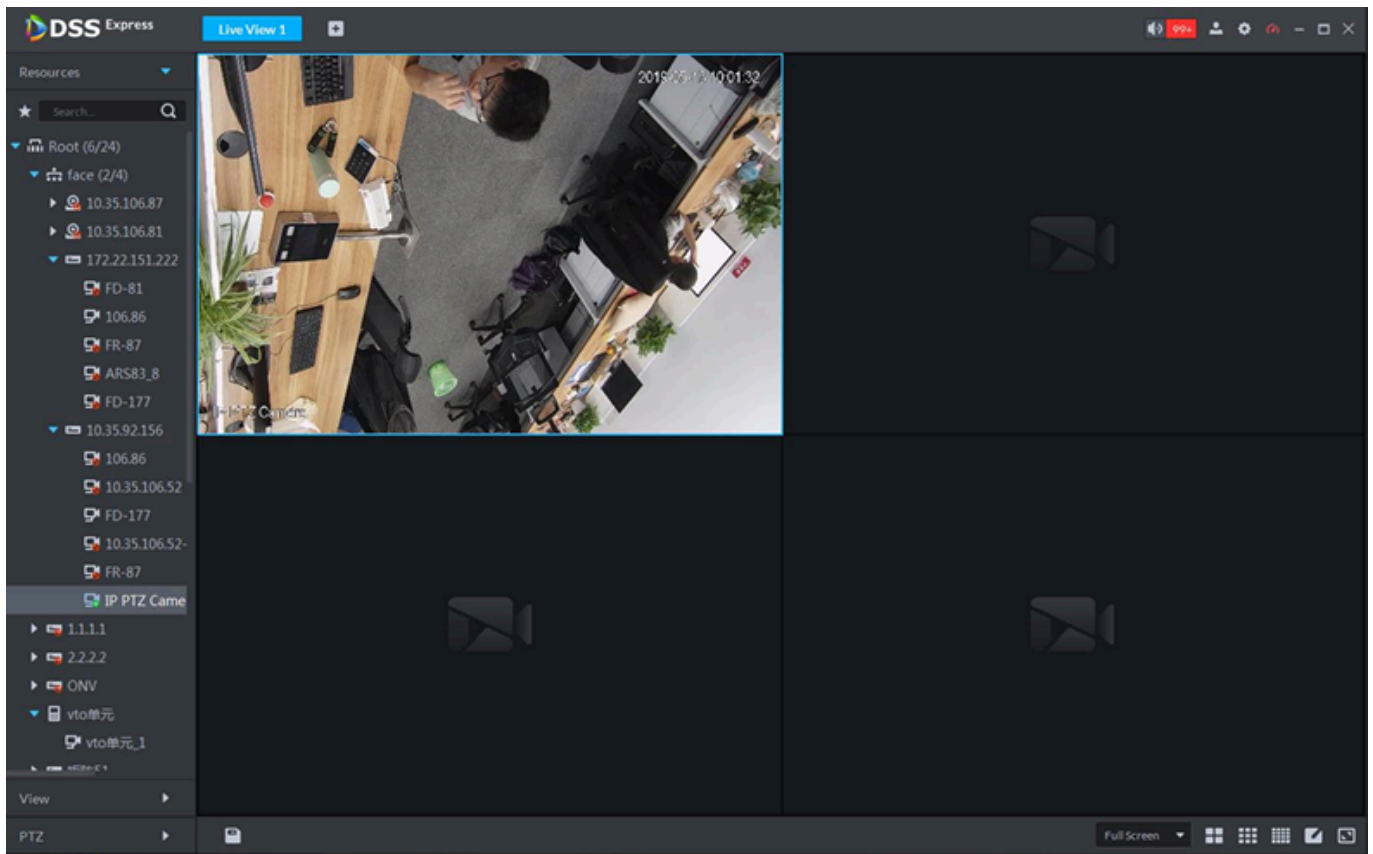

Podgląd obrazu z pojedynczej kamery