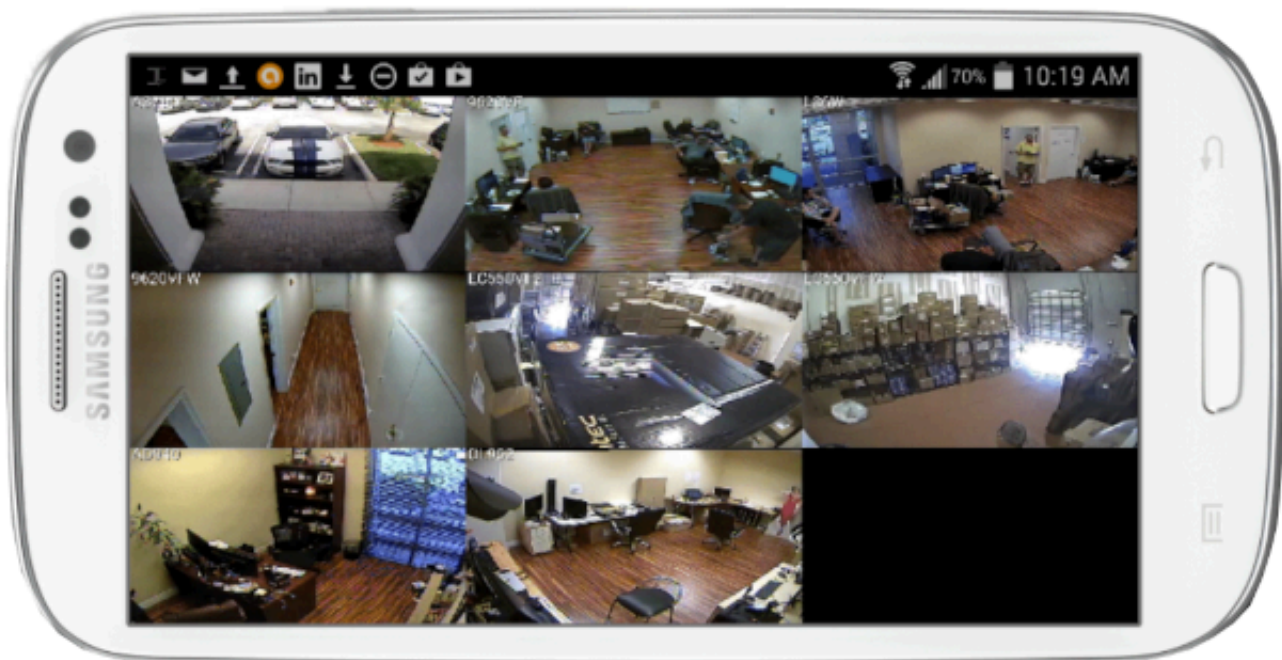

Obiektyw MOTOZOOM - dopasuj obraz do swoich potrzeb

Obiektyw **2.8-12 mm** z funkcją motozoom pozwala na zdalną regulację kąta widzenia.

Dlaczego to ważne:

- ustawiasz dokładnie to, co chcesz obserwować
- eliminujesz martwe strefy
- nie musisz ponownie montować kamery

To rozwiązanie klasy profesjonalnej – stosowane także w instalacjach komercyjnych.

Monitoring na telefonie - masz kontrolę zawsze i wszędzie

Pełna kontrola w twojej kieszeni

- podgląd na żywo z dowolnego miejsca
- natychmiastowe powiadomienia o ruchu
- dostęp do archiwalnych nagrań
- szybka reakcja na zdarzenia

Kamera współpracuje z aplikacją **DMSS** (system Android / iOS), co czyni ją wygodnym narzędziem do codziennego monitoringu.

dahua
TECHNOLOGY

DSS EXPRESS - Twoje centrum zarządzania monitoringiem

Centralny system kontroli dla wymagających użytkowników