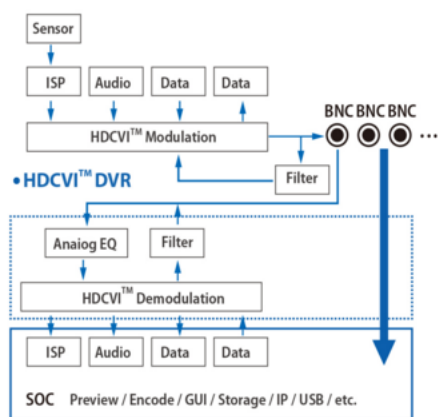

Kamera posiada wodoodporną obudowę, więc chroni sprzęt przed złymi warunkami atmosferycznymi. Możemy ją użyć **do różnorodnych zastosowań zewnętrznych**. Pozwala na **montaż na suficie i na ścianie**.

#### Przeznaczenie:

Kamera posiada wodoodporną obudowę, więc chroni sprzęt przed złymi warunkami atmosferycznymi. Możemy ją użyć do różnorodnych zastosowań zewnętrznych. Pozwala na montaż na suficie lub na ścianie. Nadaje się do monitoringu np. hurtowni, magazynu czy szkoły.

#### Technologia HD-CVI:

Technologia HDCVI przeważa nad konkurencją głównie ze względu na łatwą instalację i konfigurację, brak zakłóceń i opóźnień sygnału oraz dłuższy dystans transmisji sygnału.

**Transmisja obrazu do 500 m przewodem koncentrycznym, do 300 m skrętką komputerową**

**Schemat działania systemu HD-CVI (sygnał wideo, audio i sterowanie 1 przewodem)**

• HDCVI™ Camera

**W zestawie:**

- kamera Dahua HAC-HDW2401R-Z-27135 - 1 szt;
- instrukcja obsługi.