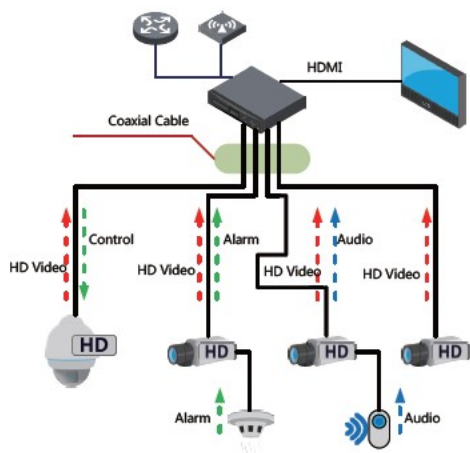

Kamera posiada wodoodporną obudowę, więc chroni sprzęt przed złymi warunkami atmosferycznymi. Możemy ją użyć **do różnorodnych zastosowań zewnętrznych**. Pozwala na **montaż na suficie i na ścianie**.

#### Przeznaczenie:

Kamera posiada wodoodporną obudowę, więc chroni sprzęt przed złymi warunkami atmosferycznymi. Możemy ją użyć do różnorodnych zastosowań zewnętrznych. Pozwala na montaż na suficie lub na ścianie. Nadaje się do monitoringu np. hurtowni, magazynu czy szkoły.

#### Technologia HD-CVI:

Technologia HDCVI przeważa nad konkurencją głównie ze względu na łatwą instalację i konfigurację, brak zakłóceń i opóźnień sygnału oraz dłuższy dystans transmisji sygnału.

**Transmisja obrazu do 500 m przewodem koncentrycznym, do 300 m skrętką komputerową**

**Schemat działania systemu HD-CVI (sygnał wideo, audio i sterowanie 1 przewodem)**

• HDCVI™ Camera

**W zestawie:**

- kamera Dahua HAC-HDW2401R-Z-27135 - 1 szt;
- instrukcja obsługi.