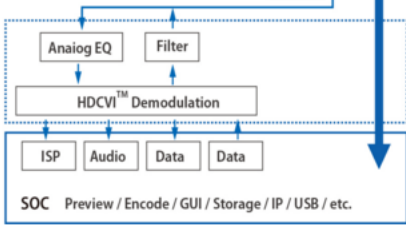

Kamera posiada wodoodporną obudowę, dzięki czemu sprzęt możemy użyć **do różnorodnych zastosowań zewnętrznych**. Pozwala na **montaż na ścianie i na suficie**.

Cechy produktu:

- przetwornik obrazu: 1/3" 4 MPX, CMOS, 4MP
- jakość obrazu: 25/30 fps@1080P, 25/30/50/60 fps@720P
- obiektyw stałogniskowy 3.6 mm
- max. zasięg promienników podczerwieni: do 30 m, Smart IR
- szybka transmisja w czasie rzeczywistym na duże odległości
- funkcje: DWDR, Dzień/noc (ICR), AWB, AGC, BLC, 3D-DNR

Przeznaczenie:

Kamera posiada wodoodporną obudowę, dzięki czemu sprzęt możemy użyć do różnorodnych zastosowań zewnętrznych. Pozwala na montaż na ścianie i na suficie. Nadaje się do monitoringu np. hurtowni, magazynu czy szkoły.

Jakość obrazu:

Technologia HDCVI przeważa nad konkurencją głównie ze względu na łatwą instalację i konfigurację, brak zakłóceń i opóźnień sygnału oraz dłuższy dystans transmisji sygnału.

Transmisja obrazu do 500m przewodem koncentrycznym, do 300m skrętką komputerową

Schemat działania systemu HD-CVI (sygnał wideo, audio i sterowanie 1 przewodem)

• HDCVI™ Camera

• HDCVI™ DVR

W zestawie:

- kamera Dahua HAC-HDW2401MP-0360B - 1 szt.

- paragon lub faktura VAT.