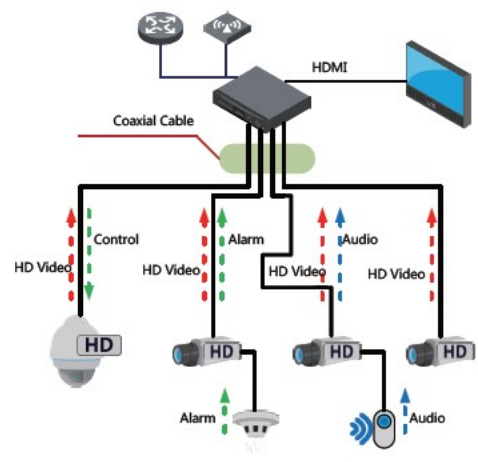

Kamera posiada wodoodporną obudowę, dzięki czemu sprzęt możemy użyć **do różnorodnych zastosowań zewnętrznych**. Pozwala na **montaż na ścianie i na suficie**.

Cechy produktu:

- przetwornik obrazu: 1/3" 4 MPX, CMOS, 4MP
- jakość obrazu: 25/30 fps@1080P, 25/30/50/60 fps@720P
- obiektyw stałogniskowy 3.6 mm
- max. zasięg promienników podczerwieni: do 30 m, Smart IR
- szybka transmisja w czasie rzeczywistym na duże odległości
- funkcje: DWDR, Dzień/noc (ICR), AWB, AGC, BLC, 3D-DNR

Przeznaczenie:

Kamera posiada wodoodporną obudowę, dzięki czemu sprzęt możemy użyć do różnorodnych zastosowań zewnętrznych. Pozwala na montaż na ścianie i na suficie. Nadaje się do monitoringu np. hurtowni, magazynu czy szkoły.

Jakość obrazu:

Technologia HDCVI przeważa nad konkurencją głównie ze względu na łatwą instalację i konfigurację, brak zakłóceń i opóźnień sygnału oraz dłuższy dystans transmisji sygnału.

Transmisja obrazu do 500m przewodem koncentrycznym, do 300m skrętką komputerową

Schemat działania systemu HD-CVI (sygnał wideo, audio i sterowanie 1 przewodem)

• HDCVI™ Camera

• HDCVI™ DVR

W zestawie:

- kamera Dahua HAC-HDW2401MP-0360B - 1 szt.

- paragon lub faktura VAT.