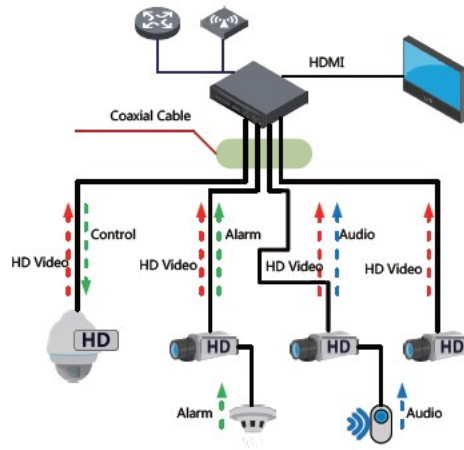

#### Produkt archiwalny

**Kamera kopułkowa Dahua HD-CVI** posiada wysokiej jakości przetwornik obrazu o rozdzielczości **4 MPX**, dzięki czemu łatwo zidentyfikujesz szczegóły i osoby. Posiada obiektyw stałogniskowy **2.8 mm**, dzięki któremu uzyskasz szeroki kąt widzenia. Atutem jest też reflektor podczerwieni Smart IR z maksymalnym **zasięgiem do 30 m**. Dzięki temu jakość obrazu będzie wysoka także w nocy. Kamera posiada wodoodporną obudowę, dzięki czemu sprzęt możemy użyć **do różnorodnych zastosowań zewnętrznych**. Pozwala na **montaż na suficie i na ścianie**.

#### Przeznaczenie:

Kamera posiada wodoodporną obudowę, zapewniającą ochronę przed zniszczeniem. Sprzęt możemy użyć do różnorodnych zastosowań zewnętrznych. Pozwala na montaż na suficie lub na ścianie. Nadaje się do monitoringu np. hurtowni, magazynu czy szkoły.

#### Technologia HD-CVI:

Technologia HDCVI przeważa nad konkurencją głównie ze względu na łatwą instalację i konfigurację, brak zakłóceń i opóźnień sygnału oraz dłuższy dystans transmisji sygnału.

**Transmisja obrazu do 500 m przewodem koncentrycznym, do 300 m skrętką komputerową**

**Schemat działania systemu HD-CVI (sygnał wideo, audio i sterowanie 1 przewodem)**

• HDCVI™ Camera

**W zestawie:**

- kamera Dahua HAC-HDW2401M-0280B - 1 szt;
- instrukcja obsługi.