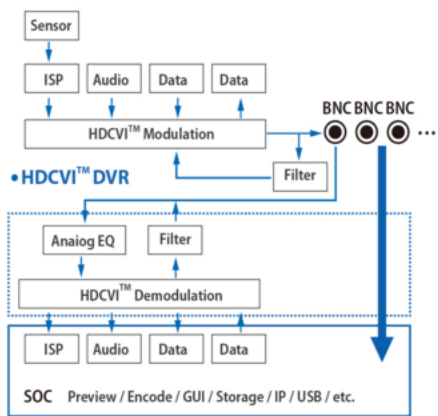

#### Produkt archiwalny

**Kamera kopułkowa Dahua HD-CVI** posiada wysokiej jakości przetwornik obrazu o rozdzielczości **4 MPX**, dzięki czemu łatwo zidentyfikujesz szczegóły i osoby. Posiada obiektyw stałogniskowy **2.8 mm**, dzięki któremu uzyskasz szeroki kąt widzenia. Atutem jest też reflektor podczerwieni Smart IR z maksymalnym **zasięgiem do 30 m**. Dzięki temu jakość obrazu będzie wysoka także w nocy. Kamera posiada wodoodporną obudowę, dzięki czemu sprzęt możemy użyć **do różnorodnych zastosowań zewnętrznych**. Pozwala na **montaż na suficie i na ścianie**.

#### Przeznaczenie:

Kamera posiada wodoodporną obudowę, zapewniającą ochronę przed zniszczeniem. Sprzęt możemy użyć do różnorodnych zastosowań zewnętrznych. Pozwala na montaż na suficie lub na ścianie. Nadaje się do monitoringu np. hurtowni, magazynu czy szkoły.

#### Technologia HD-CVI:

Technologia HDCVI przeważa nad konkurencją głównie ze względu na łatwą instalację i konfigurację, brak zakłóceń i opóźnień sygnału oraz dłuższy dystans transmisji sygnału.

**Transmisja obrazu do 500 m przewodem koncentrycznym, do 300 m skrętką komputerową**

**Schemat działania systemu HD-CVI (sygnał wideo, audio i sterowanie 1 przewodem)**

• HDCVI™ Camera

**W zestawie:**

- kamera Dahua HAC-HDW2401M-0280B - 1 szt;
- instrukcja obsługi.