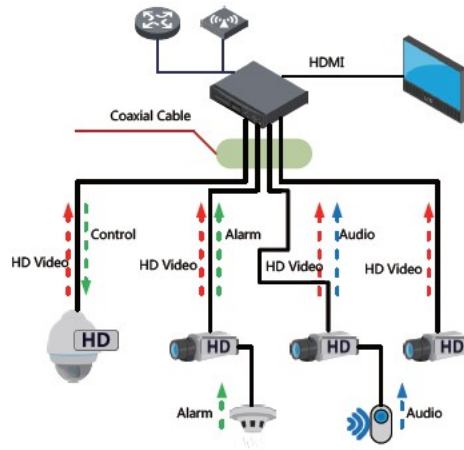

Opis produktu

Kamera kopułkowa Dahua HD-CVI posiada wysokiej jakości przetwornik obrazu o rozdzielczości **4 MPX**, dzięki czemu łatwo zidentyfikujesz szczegóły i osoby. Posiada ręcznie sterowany obiektyw stałogniskowy **3.6 mm**, dzięki któremu uzyskasz szeroki kąt widzenia. Atutem jest też reflektor podczerwieni Smart IR z maksymalnym **zasięgiem do 50 m**. Dzięki temu jakość obrazu będzie wysoka także w nocy. Kamera posiada wodoodporną obudowę, dzięki czemu sprzęt możemy użyć **do różnorodnych zastosowań zewnętrznych**. Pozwala na **montaż na suficie i na ścianie**.

Przeznaczenie:

Kamera posiada wodoodporną obudowę, zapewniającą ochronę przed zniszczeniem. Sprzęt możemy użyć do różnorodnych zastosowań zewnętrznych. Pozwala na montaż na suficie lub na ścianie. Nadaje się do monitoringu np. hurtowni, magazynu czy szkoły.

Technologia HD-CVI:

Technologia HDCVI przeważa nad konkurencją głównie ze względu na łatwą instalację i konfigurację, brak zakłóceń i opóźnień sygnału oraz dłuższy dystans transmisji sygnału.

Transmisja obrazu do 500 m przewodem koncentrycznym, do 300 m skrętką komputerową

Schemat działania systemu HD-CVI (sygnał wideo, audio i sterowanie 1 przewodem)

• HDCVI™ Camera

W zestawie:

- kamera Dahua HAC-HDW2401EMP-0360B - 1 szt;
- instrukcja obsługi.