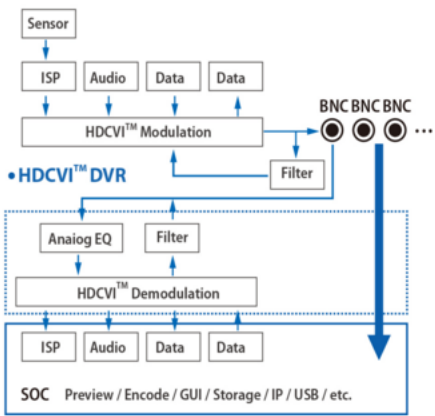

Opis produktu

Kamera kopułkowa Dahua HD-CVI posiada wysokiej jakości przetwornik obrazu o rozdzielczości **4 MPX**, dzięki czemu łatwo zidentyfikujesz szczegóły i osoby. Posiada ręcznie sterowany obiektyw stałogniskowy **3.6 mm**, dzięki któremu uzyskasz szeroki kąt widzenia. Atutem jest też reflektor podczerwieni Smart IR z maksymalnym **zasięgiem do 50 m**. Dzięki temu jakość obrazu będzie wysoka także w nocy. Kamera posiada wodoodporną obudowę, dzięki czemu sprzęt możemy użyć **do różnorodnych zastosowań zewnętrznych**. Pozwala na **montaż na suficie i na ścianie**.

Przeznaczenie:

Kamera posiada wodoodporną obudowę, zapewniającą ochronę przed zniszczeniem. Sprzęt możemy użyć do różnorodnych zastosowań zewnętrznych. Pozwala na montaż na suficie lub na ścianie. Nadaje się do monitoringu np. hurtowni, magazynu czy szkoły.

Technologia HD-CVI:

Technologia HDCVI przeważa nad konkurencją głównie ze względu na łatwą instalację i konfigurację, brak zakłóceń i opóźnień sygnału oraz dłuższy dystans transmisji sygnału.

Transmisja obrazu do 500 m przewodem koncentrycznym, do 300 m skrętką komputerową

Schemat działania systemu HD-CVI (sygnał wideo, audio i sterowanie 1 przewodem)

• HDCVI™ Camera

W zestawie:

- kamera Dahua HAC-HDW2401EMP-0360B - 1 szt;
- instrukcja obsługi.