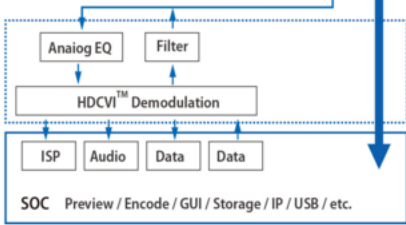

Kamera posiada wodoodporną obudowę, dzięki której możemy użyć sprzęt **do różnorodnych zastosowań zewnętrznych**.
Pozwala na **montaż na suficie lub na ścianie (wymagany uchwyt do montażu ściennego)**.

Kamera posiada wodoodporną obudowę, zapewniającą ochronę przed zniszczeniem. Sprzęt możemy użyć do różnorodnych zastosowań zewnętrznych. Pozwala na montaż na suficie lub na ścianie (wymagany uchwyt do montażu ściennego). Nadaje się do monitoringu np. hurtowni, magazynu czy szkoły.

Jakość obrazu:

Technologia HDCVI przeważa nad konkurencją głównie ze względu na łatwą instalację i konfigurację, brak zakłóceń i opóźnień sygnału oraz dłuższy dystans transmisji sygnału.

Transmisja obrazu do 500 m przewodem koncentrycznym, do 300 m skrętką komputerową

Schemat działania systemu HD-CVI (sygnał wideo, audio i sterowanie 1 przewodem)

• HDCVI™ Camera

• HDCVI™ DVR

W zestawie:

- kamera Dahua HAC-HDW2231SP-02808 - 1 szt.

- paragon lub faktura VAT.