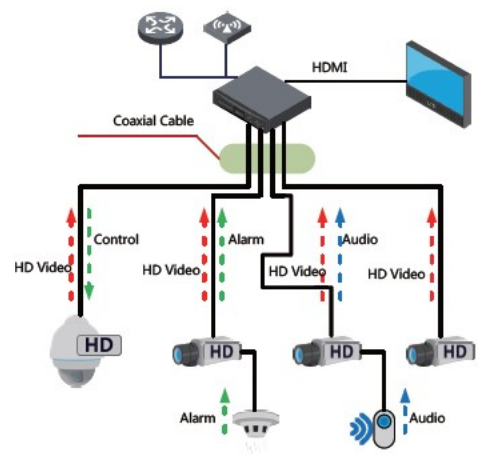

Kamera posiada wodoodporną obudowę, dzięki której możemy użyć sprzęt **do różnorodnych zastosowań zewnętrznych**.
Pozwala na **montaż na suficie lub na ścianie (wymagany uchwyt do montażu ściennego)**.

Kamera posiada wodoodporną obudowę, zapewniającą ochronę przed zniszczeniem. Sprzęt możemy użyć do różnorodnych zastosowań zewnętrznych. Pozwala na montaż na suficie lub na ścianie (wymagany uchwyt do montażu ściennego). Nadaje się do monitoringu np. hurtowni, magazynu czy szkoły.

Jakość obrazu:

Technologia HDCVI przeważa nad konkurencją głównie ze względu na łatwą instalację i konfigurację, brak zakłóceń i opóźnień sygnału oraz dłuższy dystans transmisji sygnału.

Transmisja obrazu do 500 m przewodem koncentrycznym, do 300 m skrętką komputerową

Schemat działania systemu HD-CVI (sygnał wideo, audio i sterowanie 1 przewodem)

• HDCVI™ Camera

• HDCVI™ DVR

W zestawie:

- kamera Dahua HAC-HDW2231SP-02808 - 1 szt.

- paragon lub faktura VAT.