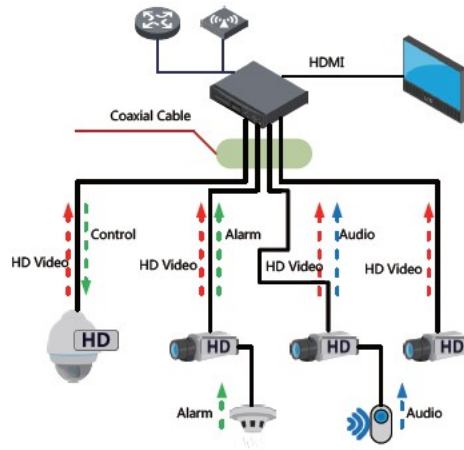

Kamera posiada wodoodporną obudowę, więc chroni sprzęt przed złymi warunkami atmosferycznymi. Możemy ją użyć **do różnorodnych zastosowań zewnętrznych**. Pozwala na **montaż na suficie i na ścianie**.

### Przeznaczenie:

Kamera posiada wodoodporną obudowę, więc chroni sprzęt przed złymi warunkami atmosferycznymi. Możemy ją użyć do różnorodnych zastosowań zewnętrznych. Pozwala na montaż na suficie lub na ścianie. Nadaje się do monitoringu np. hurtowni, magazynu czy szkoły.

### Technologia HD-CVI:

Technologia HDCVI przeważa nad konkurencją głównie ze względu na łatwą instalację i konfigurację, brak zakłóceń i opóźnień sygnału oraz dłuższy dystans transmisji sygnału.

**Transmisja obrazu do 500 m przewodem koncentrycznym, do 300 m skrętką komputerową**

**Schemat działania systemu HD-CVI (sygnał wideo, audio i sterowanie 1 przewodem)**

• HDCVI™ Camera

**W zestawie:**

- kamera Dahua HAC-HDW2231RP-Z-27135 - 1 szt;
- instrukcja obsługi.