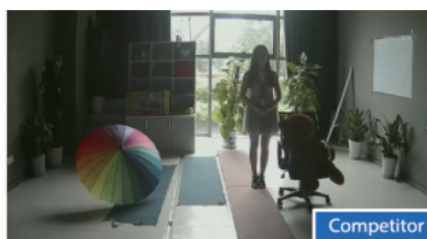

Transmisja obrazu do 500 m przewodem koncentrycznym, do 300 m skrętką komputerową