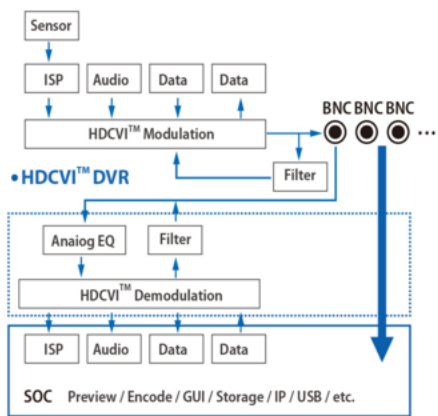

Kamera posiada wodoodporną obudowę, więc chroni sprzęt przed złymi warunkami atmosferycznymi. Możemy ją użyć **do różnorodnych zastosowań zewnętrznych**. Pozwala na **montaż na suficie i na ścianie**.

### Przeznaczenie:

Kamera posiada wodoodporną obudowę, więc chroni sprzęt przed złymi warunkami atmosferycznymi. Możemy ją użyć do różnorodnych zastosowań zewnętrznych. Pozwala na montaż na suficie lub na ścianie. Nadaje się do monitoringu np. hurtowni, magazynu czy szkoły.

### Technologia HD-CVI:

Technologia HDCVI przeważa nad konkurencją głównie ze względu na łatwą instalację i konfigurację, brak zakłóceń i opóźnień sygnału oraz dłuższy dystans transmisji sygnału.

**Transmisja obrazu do 500 m przewodem koncentrycznym, do 300 m skrętką komputerową**

**Schemat działania systemu HD-CVI (sygnał wideo, audio i sterowanie 1 przewodem)**

• HDCVI™ Camera

**W zestawie:**

- kamera Dahua HAC-HDW2231RP-Z-27135 - 1 szt;
- instrukcja obsługi.