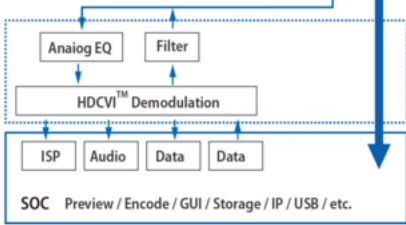

Przeznaczenie:

Kamera posiada wodoodporną obudowę, dzięki czemu sprzęt możemy użyć do różnorodnych zastosowań zewnętrznych. Pozwala na montaż na ścianie i na suficie. Nadaje się do monitoringu np. hurtowni, magazynu czy szkoły.

Jakość obrazu:

Technologia HDCVI przeważa nad konkurencją głównie ze względu na łatwą instalację i konfigurację, brak zakłóceń i opóźnień sygnału oraz dłuższy dystans transmisji sygnału.

Transmisja obrazu do 500 m przewodem koncentrycznym, do 300 m skrętką komputerową

Schemat działania systemu HD-CVI (sygnał wideo, audio i sterowanie 1 przewodem)

• HDCVI™ Camera

• HDCVI™ DVR

W zestawie:

- kamera Dahua HAC-HDW221RP-Z-2712 - 1 szt.

- paragon lub faktura VAT.