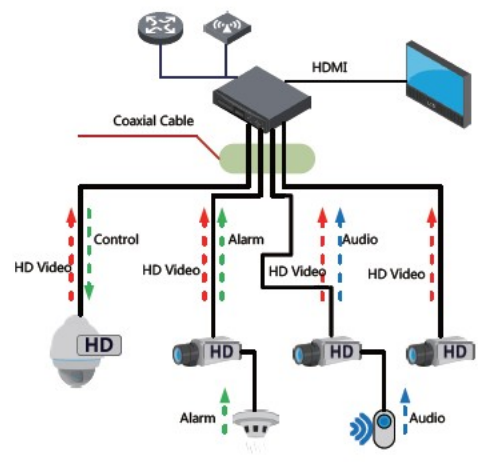

Cena brutto **621,15 zł**

Cena netto **505,00 zł**

Dostępność **Produkt archiwalny**

Numer katalogowy **10921**

Producent **Dahua**

Opis produktu

Kamera kopułkowa DAHUA HD-CVI posiada wysokiej jakości przetwornik obrazu (rozdzielczość **2,1 MPX**, jakość obrazu **1080p**), dzięki któremu łatwo rozpoznasz szczegóły i osoby. Zdalnie sterowany obiektyw zmiennoogniskowy (**2,7-12mm**) sprawia, że bez problemu dopasujesz kąt widzenia do miejsca obserwacji i oświetlenia. Dodatkowym atutem jest reflektor podczerwiieni Smart IR z maksymalnym **zasięgiem aż do 60m**. Kamera wyraźnie zarejestruje obraz nawet w zupełnej ciemności. Kamera posiada wodoodporną obudowę, dzięki czemu sprzęt możemy użyć do **różnorodnych zastosowań zewnętrznych**. Pozwala na **montaż na ścianie i na suficie**.

Przeznaczenie:

Kamera posiada wodoodporną obudowę, dzięki czemu sprzęt możemy użyć do różnorodnych zastosowań zewnętrznych. Pozwala na montaż na ścianie i na suficie. Nadaje się do monitoringu np. hurtowni, magazynu czy szkoły.

Jakość obrazu:

Technologia HDCVI przeważa nad konkurencją głównie ze względu na łatwą instalację i konfigurację, brak zakłóceń i opóźnień sygnału oraz dłuższy dystans transmisji sygnału.

Transmisja obrazu do 500 m przewodem koncentrycznym, do 300 m skrętką komputerową

Schemat działania systemu HD-CVI (sygnał wideo, audio i sterowanie 1 przewodem)

• HDCVI™ Camera

• HDCVI™ DVR

W zestawie:

- kamera Dahua HAC-HDW221RP-Z-2712 - 1 szt.

- paragon lub faktura VAT.