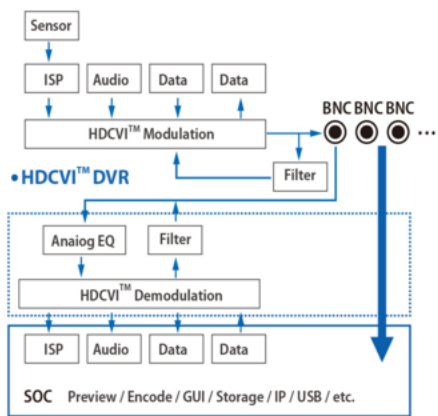

Cechy produktu:

- przetwornik obrazu: 1/3" 4.1 MPX, CMOS
- obiektyw stałoogniskowy 3.6 mm
- zasięg transmisji:
 - z wykorzystaniem standardowego kabla koncentrycznego 75Ω - do 500 m
 - z wykorzystaniem skrętki - do 300 m
- max. zasięg promieniów podczerwiieni: do 20 m, Smart IR
- szybka transmisja w czasie rzeczywistym na duże odległości

Kamery możemy użyć do różnorodnych zastosowań zewnętrznych. Pozwala na montaż na suficie lub na ścianie. Nadaje się do monitoringu np. hurtowni, magazynu czy szkoły.

Jakość obrazu:

Technologia HDCVI przeważa nad konkurencją głównie ze względu na łatwą instalację i konfigurację, brak zakłóceń i opóźnień sygnału oraz dłuższy dystans transmisji sygnału.

Transmisja obrazu do 500 m przewodem koncentrycznym, do 300 m skrętką komputerową

Schemat działania systemu HD-CVI (sygnał wideo, audio i sterowanie 1 przewodem)

• HDCVI™ Camera

Specyfikacja techniczna:

- przetwornik obrazu: 1/3" 4.1 Mpx CMOS
- rozdzielczość: 2560 x 1440 (3.7MPx), 1920 x 1080 (1080p), 1280 x 720 (720p), 960 x 576 (960H, PAL)
- zasięg IR: 20m
- obiektyw stałogniskowy: 3.6 mm
- stosunek szum/sygnał SNR: >65 dB
- wyjście wideo: HD-CVI/PAL, 1Vpp/75 Ohm
- temperatura pracy: -40°C ... +60°C
- zasilanie: 12V DC
- wymiary: Ø 85 x 69 mm
- waga: 0.124 kg