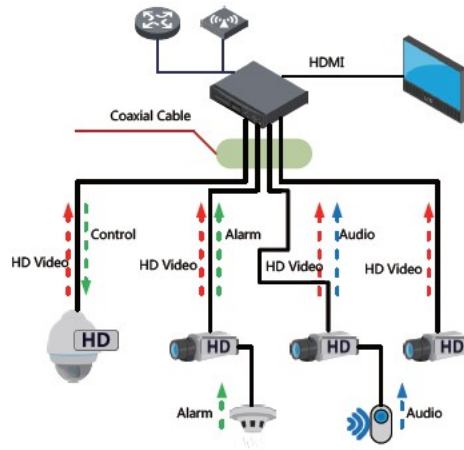

Autem kamery jest też reflektor podczerwiieni Smart IR z maksymalnym zasięgiem do 20 m, który zapewnia dobrą widoczność w zupełnej ciemności.

Kamery możemy użyć do różnorodnych zastosowań zewnętrznych. Pozwala na montaż na suficie lub na ścianie (wymagany uchwyt do montażu ściennego).

Cechy produktu:

- przetwornik obrazu: 1/3" 4.1 MPX, CMOS
- obiektyw stałoogniskowy 3.6 mm
- zasięg transmisji:
 - z wykorzystaniem standardowego kabla koncentrycznego 75Ω - do 500 m
 - z wykorzystaniem skrętki - do 300 m
- max. zasięg promieniów podczerwiieni: do 20 m, Smart IR
- szybka transmisja w czasie rzeczywistym na duże odległości

Kamery możemy użyć do różnorodnych zastosowań zewnętrznych. Pozwala na montaż na suficie lub na ścianie. Nadaje się do monitoringu np. hurtowni, magazynu czy szkoły.

Jakość obrazu:

Technologia HDCVI przeważa nad konkurencją głównie ze względu na łatwą instalację i konfigurację, brak zakłóceń i opóźnień sygnału oraz dłuższy dystans transmisji sygnału.

Transmisja obrazu do 500 m przewodem koncentrycznym, do 300 m skrętką komputerową

Schemat działania systemu HD-CVI (sygnał wideo, audio i sterowanie 1 przewodem)

• HDCVI™ Camera

Specyfikacja techniczna:

- przetwornik obrazu: 1/3" 4.1 Mpx CMOS
- rozdzielczość: 2560 x 1440 (3.7MPx), 1920 x 1080 (1080p), 1280 x 720 (720p), 960 x 576 (960H, PAL)
- zasięg IR: 20m
- obiektyw stałogniskowy: 3.6 mm
- stosunek szum/sygnał SNR: >65 dB
- wyjście wideo: HD-CVI/PAL, 1Vpp/75 Ohm
- temperatura pracy: -40°C ... +60°C
- zasilanie: 12V DC
- wymiary: Ø 85 x 69 mm
- waga: 0.124 kg