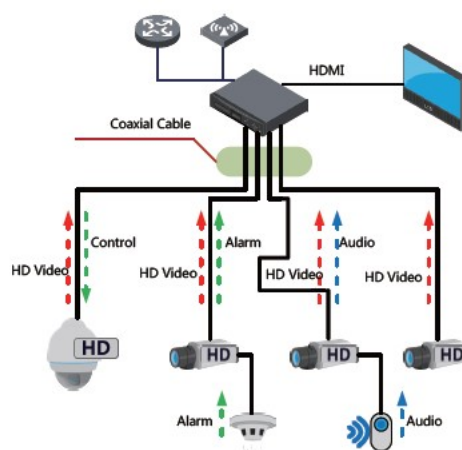

Kamerę możemy użyć **do różnorodnych zastosowań zewnętrznych**. Pozwala na **montaż na suficie i na ścianie (wymagany uchwyt do montażu ściennego)**.

### Przeznaczenie:

Kamerę możemy użyć do różnorodnych zastosowań zewnętrznych. Pozwala na montaż na suficie lub na ścianie. Nadaje się do monitoringu np. hurtowni, magazynu czy szkoły.

### Technologia HD-CVI:

Technologia HDCVI przeważa nad konkurencją głównie ze względu na łatwą instalację i konfigurację, brak zakłóceń i opóźnień sygnału oraz dłuższy dystans transmisji sygnału.

Transmisja obrazu do 500 m przewodem koncentrycznym, do 300 m skrętką komputerową

Schemat działania systemu HD-CVI (sygnał wideo, audio i sterowanie 1 przewodem)