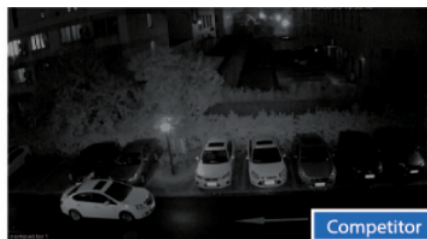

Transmisja obrazu do 500 m przewodem koncentrycznym, do 300 m skrętką komputerową