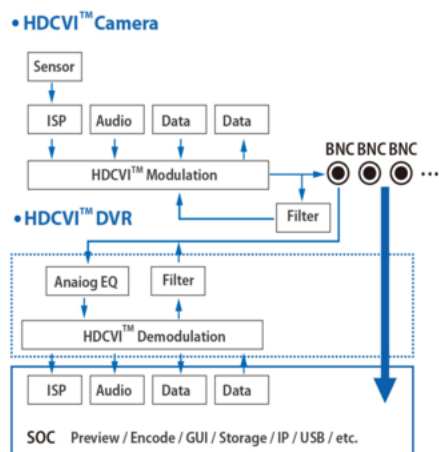

### Przeznaczenie:

Kamerę możemy użyć do różnorodnych zastosowań zewnętrznych. Pozwala na montaż na suficie lub na ścianie. Nadaje się do monitoringu np. hurtowni, magazynu czy szkoły.

### Technologia HD-CVI:

Technologia HDCVI przeważa nad konkurencją głównie ze względu na łatwą instalację i konfigurację, brak zakłóceń i opóźnień sygnału oraz dłuższy dystans transmisji sygnału.

Transmisja obrazu do 500 m przewodem koncentrycznym, do 300 m skrętką komputerową

Schemat działania systemu HD-CVI (sygnał wideo, audio i sterowanie 1 przewodem)

### Specyfikacja techniczna:

- przetwornik obrazu: 1/3" 4 Mpx CMOS
- rozdzielczość: 2560x1440 (3.7 MPX), 1920 x 1080 (1080p), 1280 x 720 (720p), 960x576 (960H, PAL)

- 
- zasięg IR: 20m
  - obiektyw stałogniskowy: 2.8 mm
  - kąt widzenia: 100°
  - stosunek szum/sygnał S/N: >65 dB
  - wyjście wideo: HD-CVI/PAL, 1Vpp/75 Ohm
  - temperatura pracy: -40°C ... +60°C
  - zasilanie: 12V DC / 270 mA
  - pobór prądu: max. 3.2W
  - wymiary: Ø 85 × 69 mm
  - waga: 0,124 kg