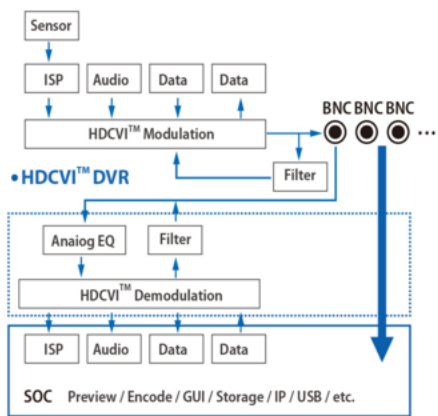

Cechy produktu:

- przetwornik obrazu: 1/3" 4 MPX, CMOS
- obiektyw stałoogniskowy 3.6 mm
- zasięg transmisji:
 - z wykorzystaniem standardowego kabla koncentrycznego 75Ω - do 500 m
 - z wykorzystaniem skrętki - do 300 m
- max. zasięg promienników podczerwieni: do 50 m, Smart IR
- wbudowany mikrofon
- szybka transmisja w czasie rzeczywistym na duże odległości

Kamera posiada wodoodporną obudowę, dzięki której możemy użyć sprzęt do różnorodnych zastosowań zewnętrznych. Pozwala na montaż na suficie lub na ścianie. Nadaje się do monitoringu np. hurtowni, magazynu czy szkoły.

Jakość obrazu:

Technologia HDCVI przeważa nad konkurencją głównie ze względu na łatwą instalację i konfigurację, brak zakłóceń i opóźnień sygnału oraz dłuższy dystans transmisji sygnału.

Transmisja obrazu do 500 m przewodem koncentrycznym, do 300 m skrętką komputerową

Schemat działania systemu HD-CVI (sygnał wideo, audio i sterowanie 1 przewodem)

• HDCVI™ Camera

Specyfikacja techniczna:

- przetwornik obrazu: 1/3" 4 Mpx CMOS
- rozdzielczość: 2560 x 1440 (3.7 Mpx), 1920 x 1080 (1080p), 1280 x 720 (720p), 960 x 576 (960H, PAL)
- zasięg IR: 50m
- obiektyw stałogniskowy: 3.6 mm
- kąt widzenia: 94.8°
- stosunek szum/sygnał S/N: >65 dB
- wyjście wideo: HD-CVI/PAL, 1Vpp/75 Ohm
- stopień ochrony: IP67, IK10
- obudowa metalowa
- temperatura pracy: -40°C ... +60°C
- zasilanie: 12V DC / 340 mA
- pobór prądu: max. 4.1W
- wymiary: Ø 106 x 94 mm
- waga: 0.44 kg