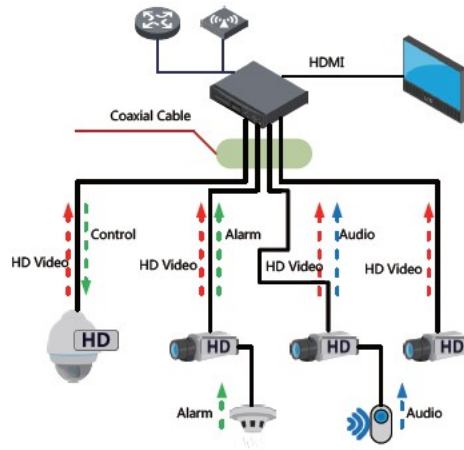

Cechy produktu:

- przetwornik obrazu: 1/3" 4 MPX, CMOS
- obiektyw stałoogniskowy 3.6 mm
- zasięg transmisji:
 - z wykorzystaniem standardowego kabla koncentrycznego 75Ω - do 500 m
 - z wykorzystaniem skrętki - do 300 m
- max. zasięg promienników podczerwieni: do 50 m, Smart IR
- wbudowany mikrofon
- szybka transmisja w czasie rzeczywistym na duże odległości

Kamera posiada wodoodporną obudowę, dzięki której możemy użyć sprzęt do różnorodnych zastosowań zewnętrznych. Pozwala na montaż na suficie lub na ścianie. Nadaje się do monitoringu np. hurtowni, magazynu czy szkoły.

Jakość obrazu:

Technologia HDCVI przeważa nad konkurencją głównie ze względu na łatwą instalację i konfigurację, brak zakłóceń i opóźnień sygnału oraz dłuższy dystans transmisji sygnału.

Transmisja obrazu do 500 m przewodem koncentrycznym, do 300 m skrętką komputerową

Schemat działania systemu HD-CVI (sygnał wideo, audio i sterowanie 1 przewodem)

• HDCVI™ Camera

Specyfikacja techniczna:

- przetwornik obrazu: 1/3" 4 Mpx CMOS
- rozdzielczość: 2560 x 1440 (3.7 Mpx), 1920 x 1080 (1080p), 1280 x 720 (720p), 960 x 576 (960H, PAL)
- zasięg IR: 50m
- obiektyw stałogniskowy: 3.6 mm
- kąt widzenia: 94.8°
- stosunek szum/sygnał S/N: >65 dB
- wyjście wideo: HD-CVI/PAL, 1Vpp/75 Ohm
- stopień ochrony: IP67, IK10
- obudowa metalowa
- temperatura pracy: -40°C ... +60°C
- zasilanie: 12V DC / 340 mA
- pobór prądu: max. 4.1W
- wymiary: Ø 106 x 94 mm
- waga: 0.44 kg