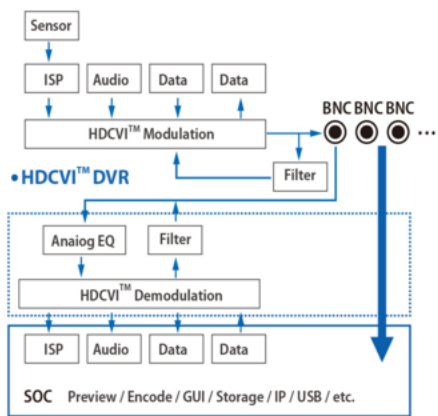

• HDCVI™ Camera

Specyfikacja techniczna:

W zestawie:

- kamera Dahua HAC-HDW1220MP-0280B - 1 szt.

- paragon lub faktura VAT.