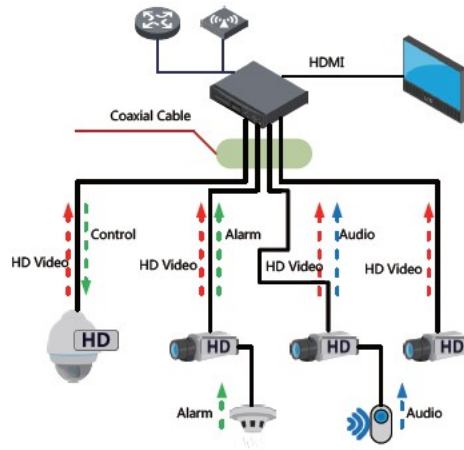

• HDCVI™ Camera

Specyfikacja techniczna:

W zestawie:

- kamera Dahua HAC-HDW1220MP-0280B - 1 szt.

- paragon lub faktura VAT.