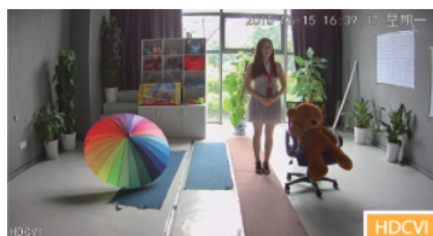

Transmisja obrazu do 500 m przewodem koncentrycznym, do 300 m skrętką komputerową