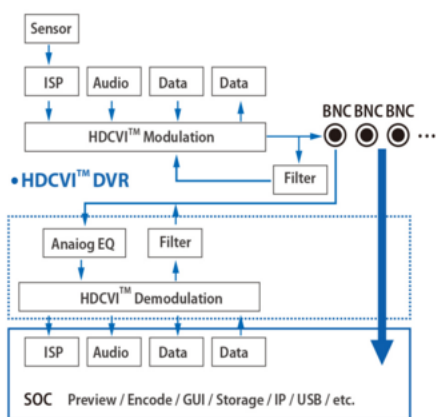

Atutem kamery jest też reflektor podczerwieni Smart IR z maksymalnym **zasięgiem do 30 m**, który zapewnia dobrą widoczność **w zupełnej ciemności**.

Kamera posiada wodoodporną i wandaloodporną obudowę, dzięki której możemy użyć sprzęt **do różnorodnych zastosowań zewnętrznych**. Pozwala na **montaż na suficie lub na ścianie (wymagany uchwyt do montażu ściennego)**.

Przeznaczenie:

Kamera posiada wodoodporną i wandaloodporną obudowę, dzięki której możemy użyć sprzęt do różnorodnych zastosowań zewnętrznych. Pozwala na montaż na suficie lub na ścianie. Nadaje się do monitoringu np. hurtowni, magazynu czy szkoły.

Jakość obrazu:

Technologia HDCVI przeważa nad konkurencją głównie ze względu na łatwą instalację i konfigurację, brak zakłóceń i opóźnień sygnału oraz dłuższy dystans transmisji sygnału.

Transmisja obrazu do 500 m przewodem koncentrycznym, do 300 m skrętką komputerową

>Schemat działania systemu HD-CVI (sygnał wideo, audio i sterowanie 1 przewodem)

• HDCVI™ Camera

Specyfikacja techniczna:

- standard: AHD / HD-CVI / HD-TVI / PAL
- przetwornik: 1/2.7" 2MPX CMOS
- zasięg oświetlacza IR: 30 m
- regulacja mocy oświetlacza IR: Automatyczna
- obiektyw stałogniskowy: 2.8 mm, F1.2
- kąt widzenia: 103 °
- współpraca z oświetlaczem IR: ICR - Mechaniczny filtr podczerwieni
- stosunek sygnał/szum (S/N): > 50 dB
- wyjście wideo: AHD / HD-CVI / HD-TVI / PAL, 1 Vpp / 75 Ω
- menu OSD dostępne poprzez rejestrator DAHUA
- stopień ochrony: IP66, IK10
- obudowa: Dome, Metalowa
- kolor: Biały
- temperatura pracy: -30 °C - 60 °C
- zasilanie: 12V DC / 230 mA
- wymiary: Ø 94 x 80 mm
- waga: 0,29 kg